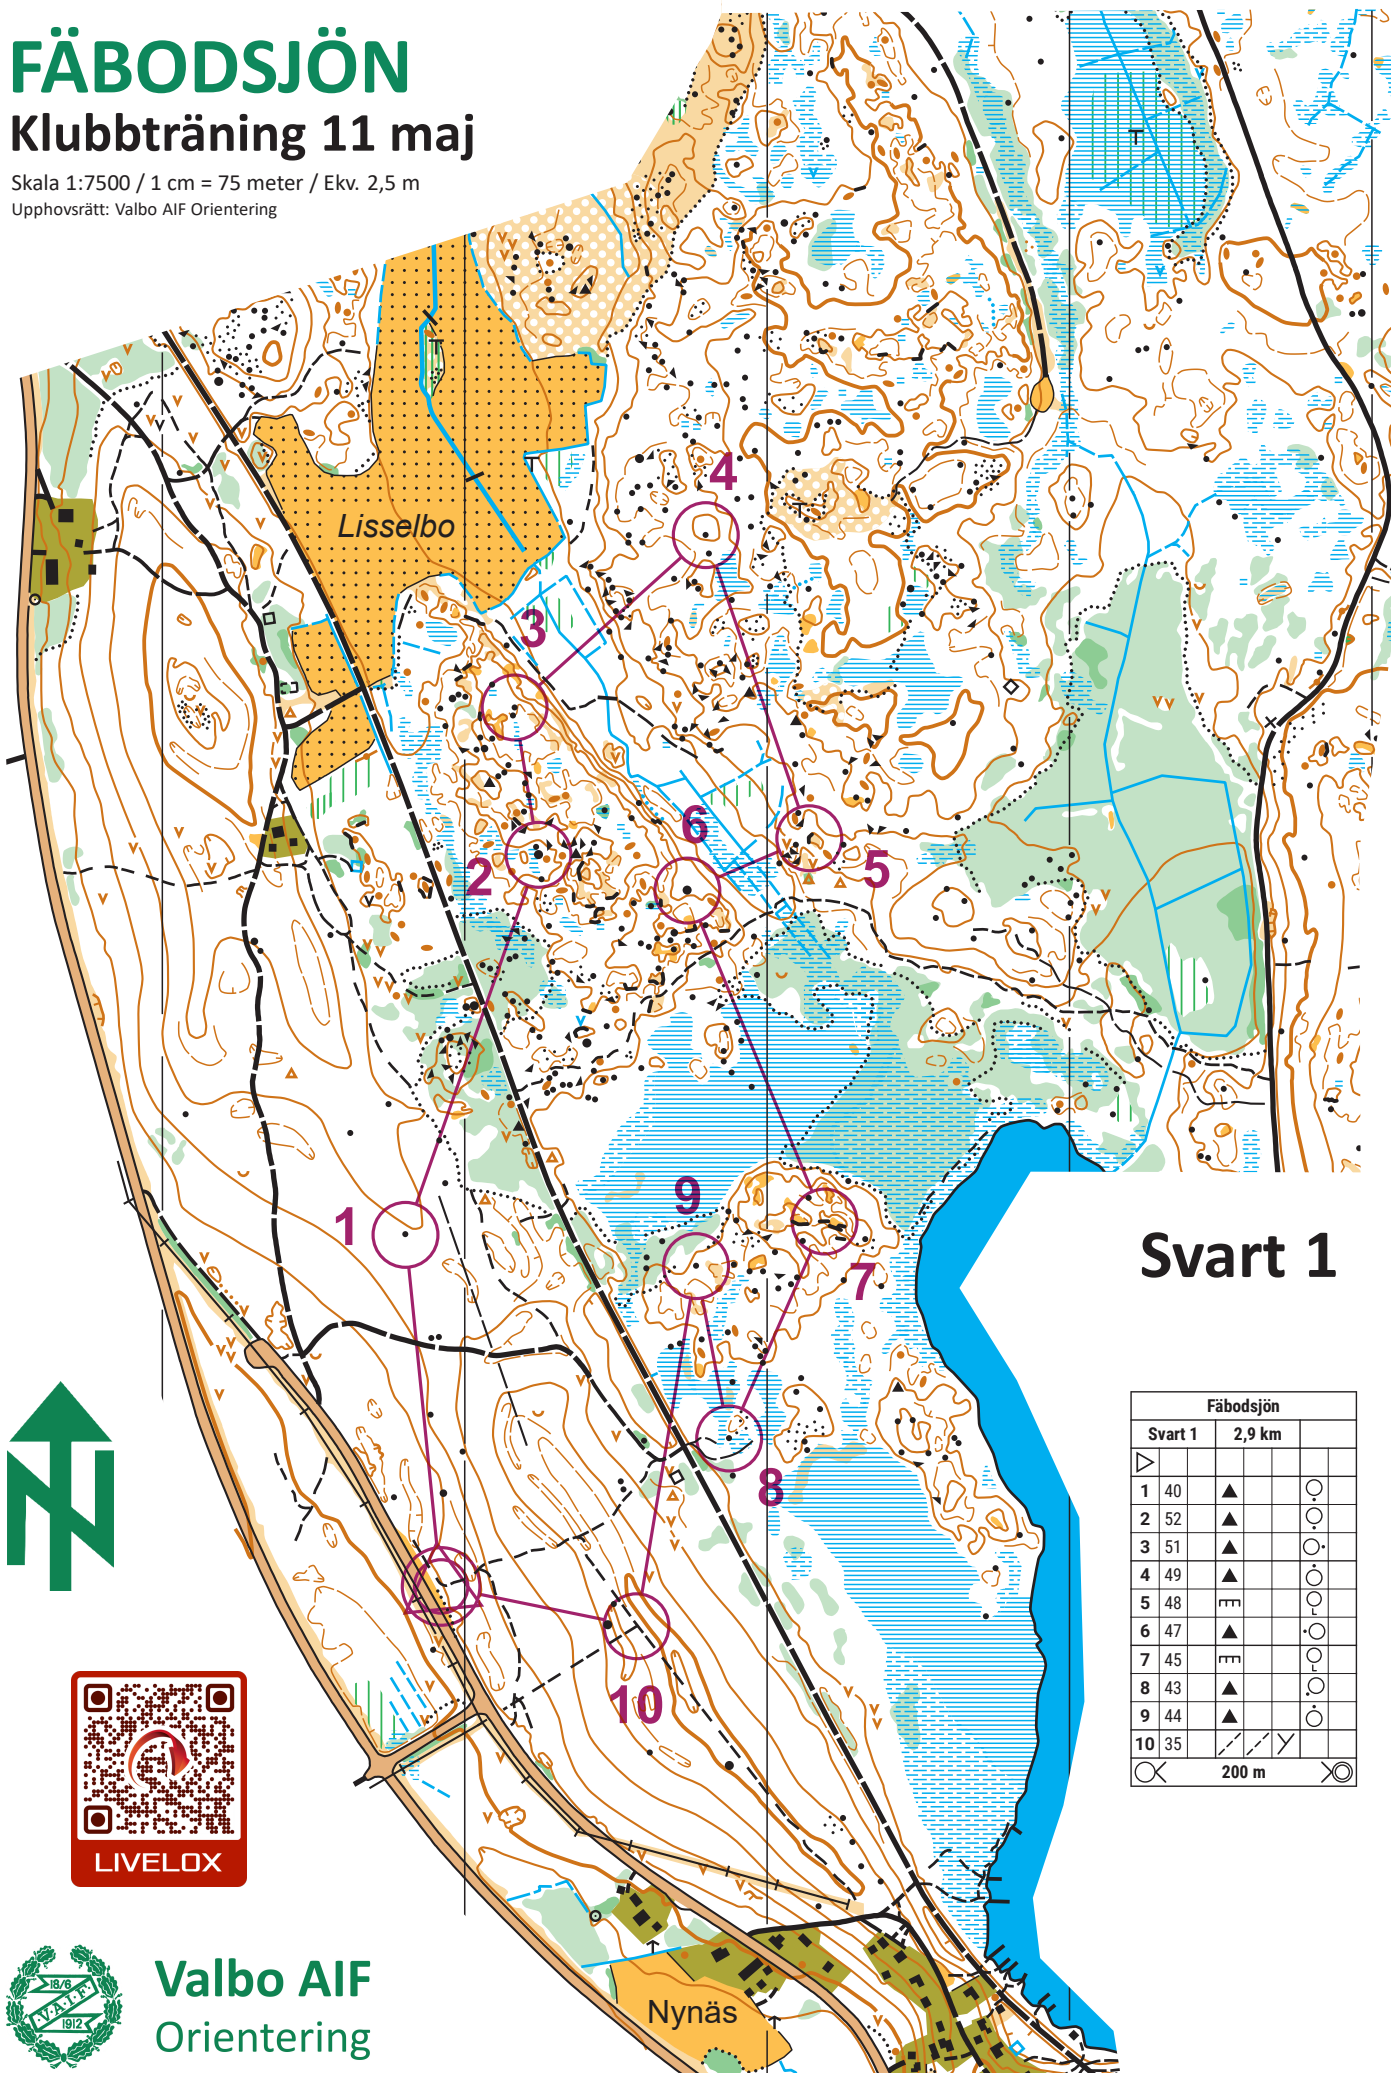

# FÄBODSJÖN

## Klubbträning 11 maj

Skala 1:7500 / 1 cm = 75 meter / Ekv. 2,5 m  
Upphovsrätt: Valbo AIF Orientering

### Svart 1

Fäbodsjön				
Svart 1	2,9 km			
1 40	▲			○
2 52	▲			○
3 51	▲			○
4 49	▲			○
5 48	■			○
6 47	▲			○
7 45	■			○
8 43	▲			○
9 44	▲			○
10 35	▲	▲	▲	○

○ 200 m ○

**Valbo AIF**  
Orientering

Nynäs