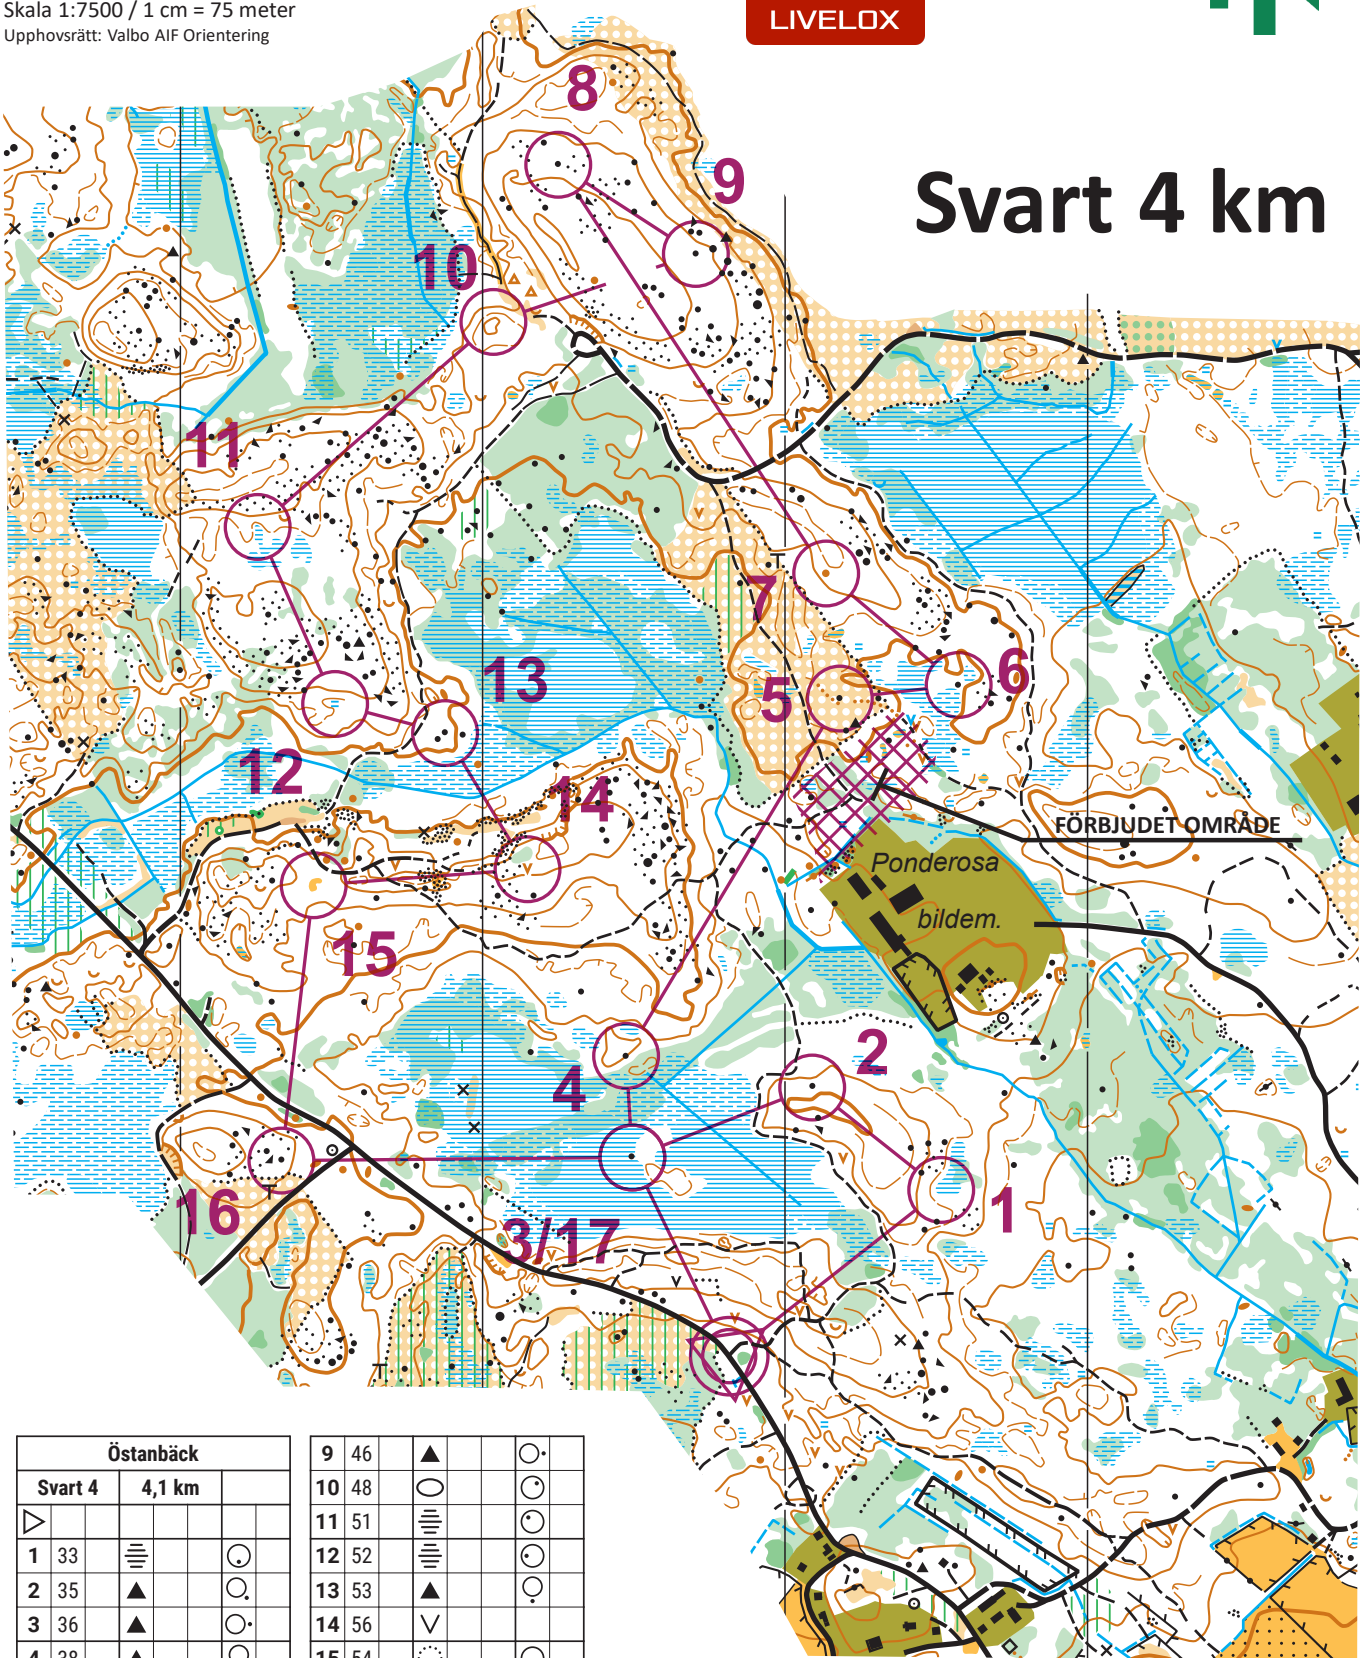

ÖSTANBÄCK

Klubbträning 20 april

Skala 1:7500 / 1 cm = 75 meter
Upphovsrätt: Valbo AIF Orientering

Svart 4 km

Östanbäck			
Svart 4	4,1 km		
▽			
1	33	≡	○
2	35	▲	○
3	36	▲	○
4	38	▲	○
5	41	▲	○
6	43	▲	○
7	44	●	○
8	47	▲	○

9	46	▲	○
10	48	○	○
11	51	≡	○
12	52	≡	○
13	53	▲	○
14	56	∇	
15	54	⊙	○
16	59	▲	○
17	36	▲	○
○		220 m	○

Valbo AIF
Orientering