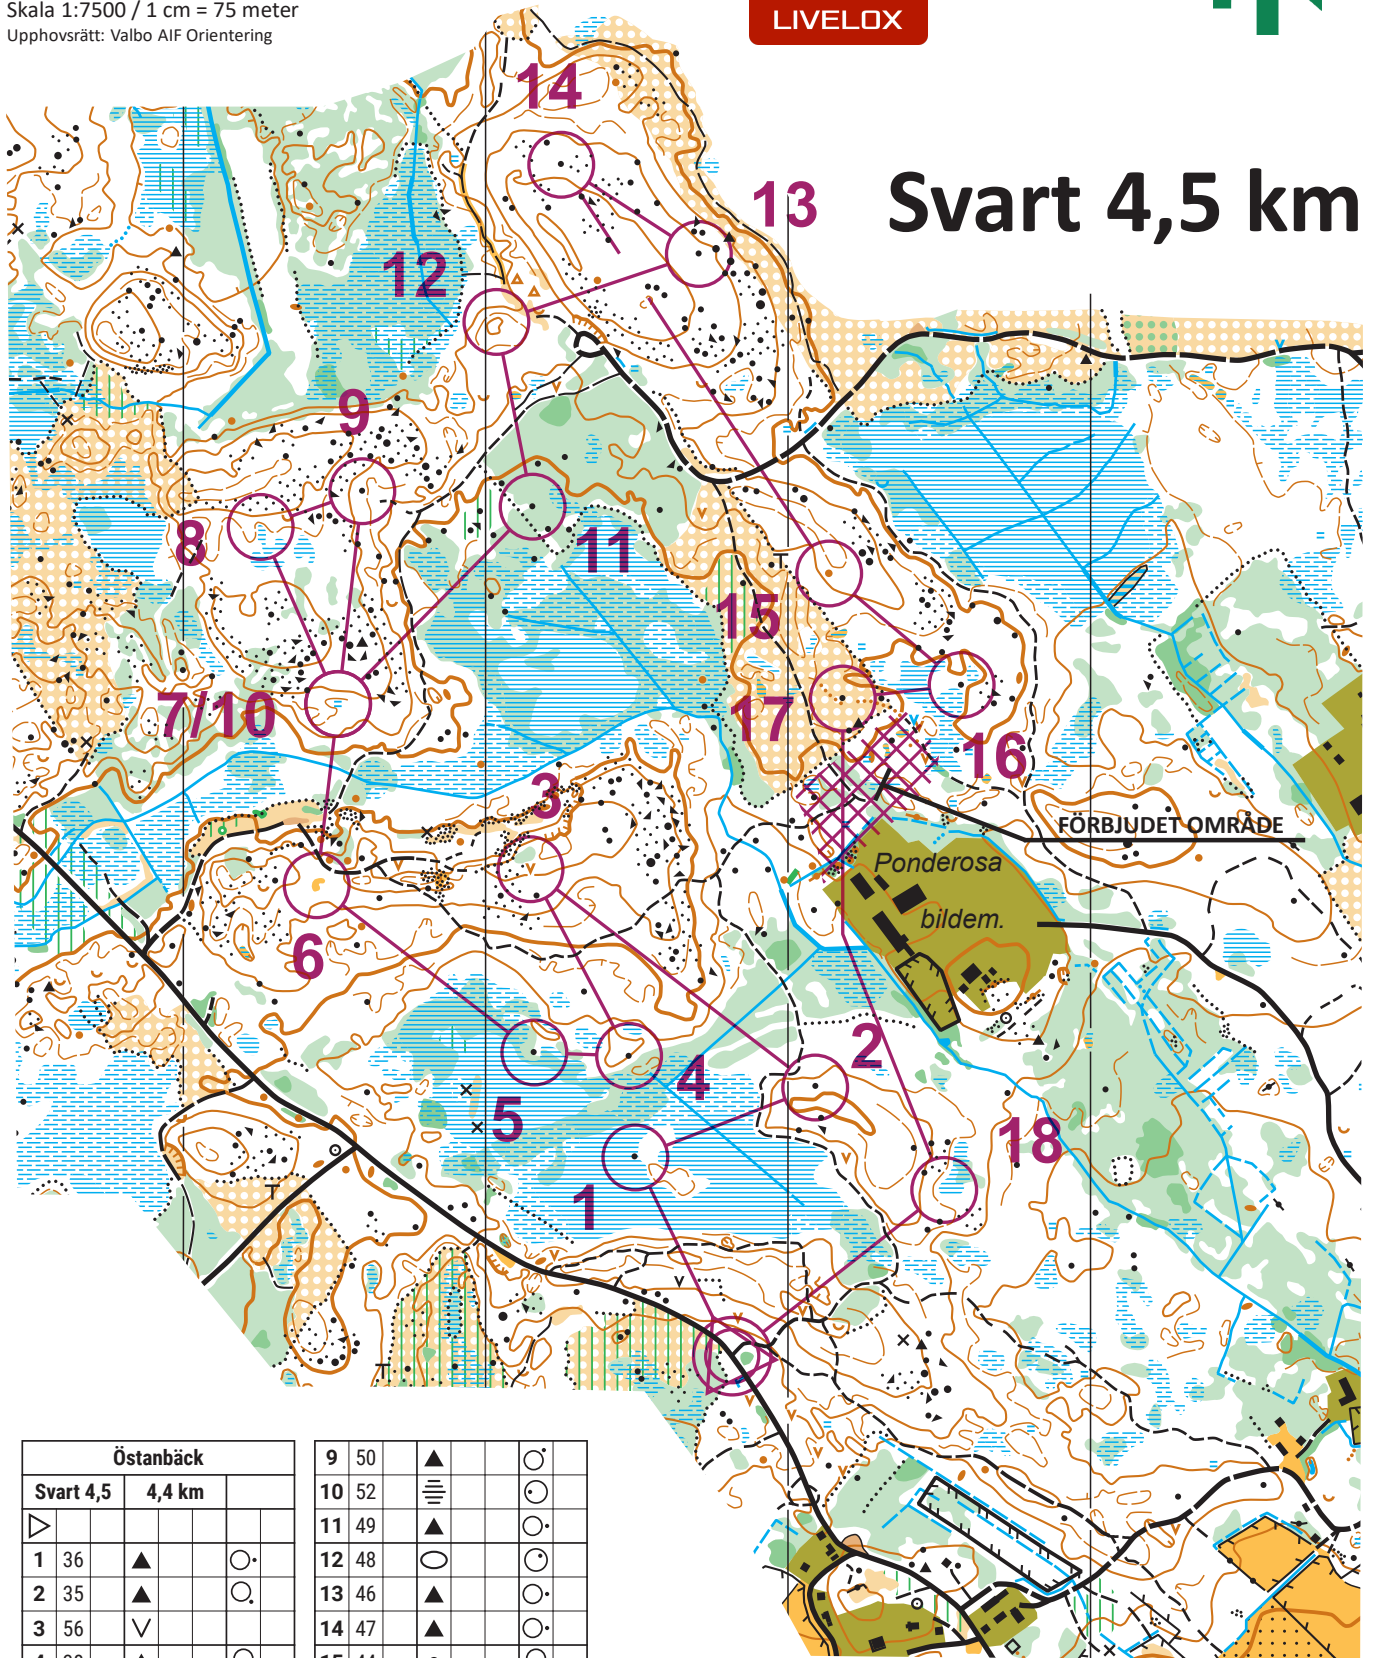

# ÖSTANBÄCK

## Klubbträning 20 april

Skala 1:7500 / 1 cm = 75 meter  
Upphovsrätt: Valbo AIF Orientering

### Svart 4,5 km

Östanbäck				
Svart 4,5	4,4 km			
▷				
1 36	▲			○
2 35	▲			○
3 56	∇			
4 38	▲			○
5 37	▲			○
6 54	⊙			○
7 52	≡			○
8 51	≡			○

9 50	▲			○
10 52	≡			○
11 49	▲			○
12 48	○			○
13 46	▲			○
14 47	▲			○
15 44	•			○
16 43	▲			○
17 41	▲			○
18 33	≡			○

○ 270 m ○

**Valbo AIF**  
Orientering