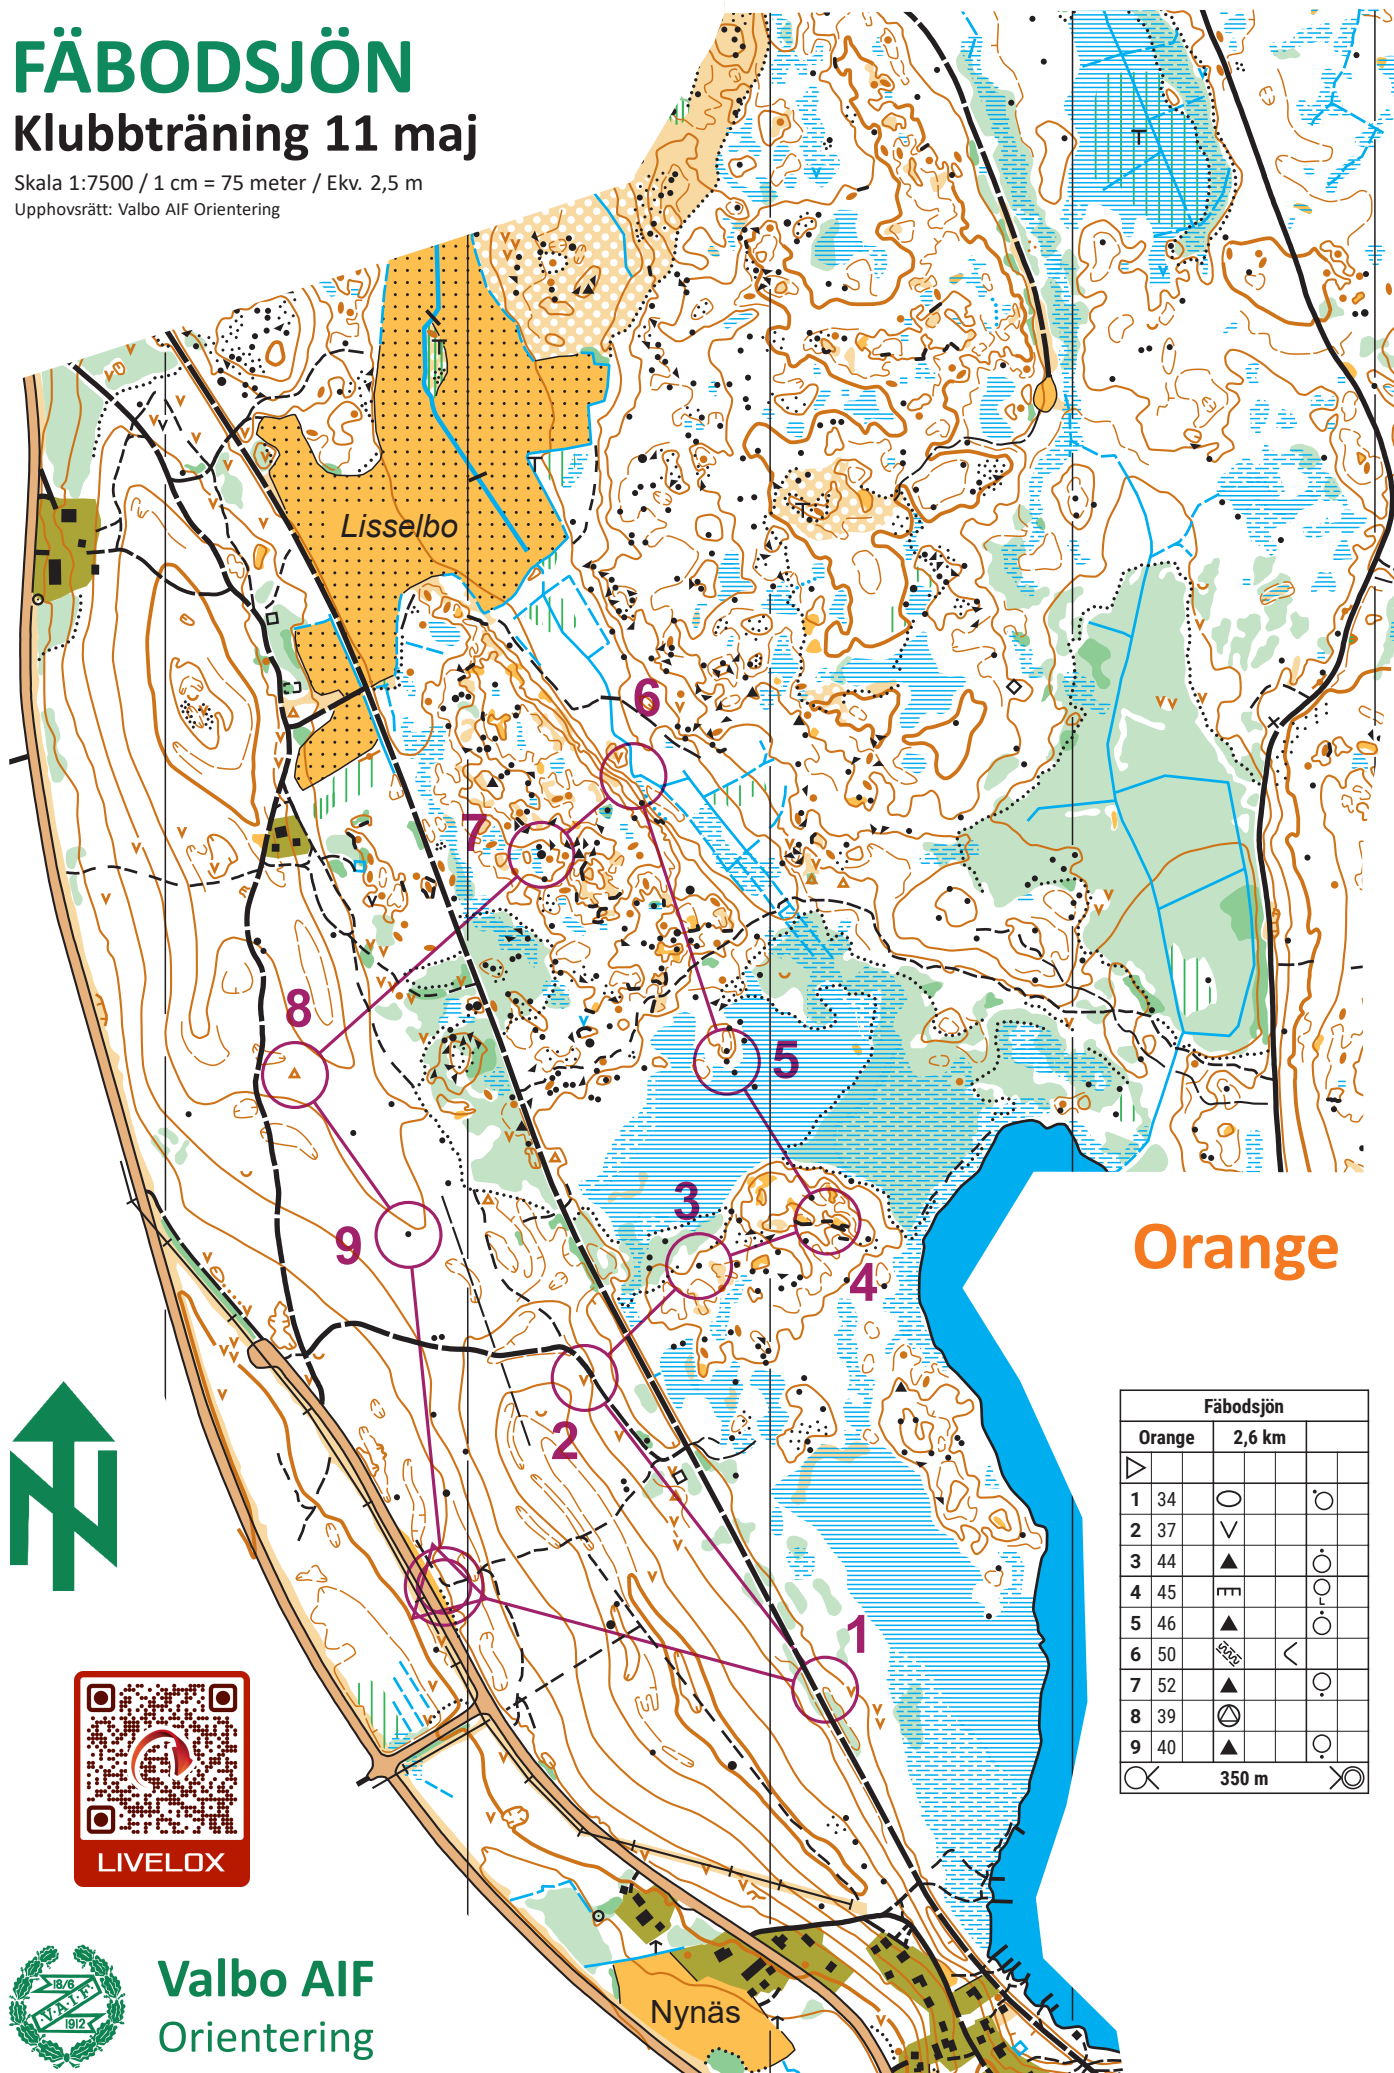

FÄBODSJÖN

Klubbträning 11 maj

Skala 1:7500 / 1 cm = 75 meter / Ekv. 2,5 m
Upphovsrätt: Valbo AIF Orientering

Orange

Fäbodsjön				
Orange	2,6 km			
1	34	○		○
2	37	∇		
3	44	▲		○
4	45	▬		○
5	46	▲		○
6	50	SEB	<	
7	52	▲		○
8	39	⊗		
9	40	▲		○
		350 m		

Valbo AIF
Orientering

Nynäs