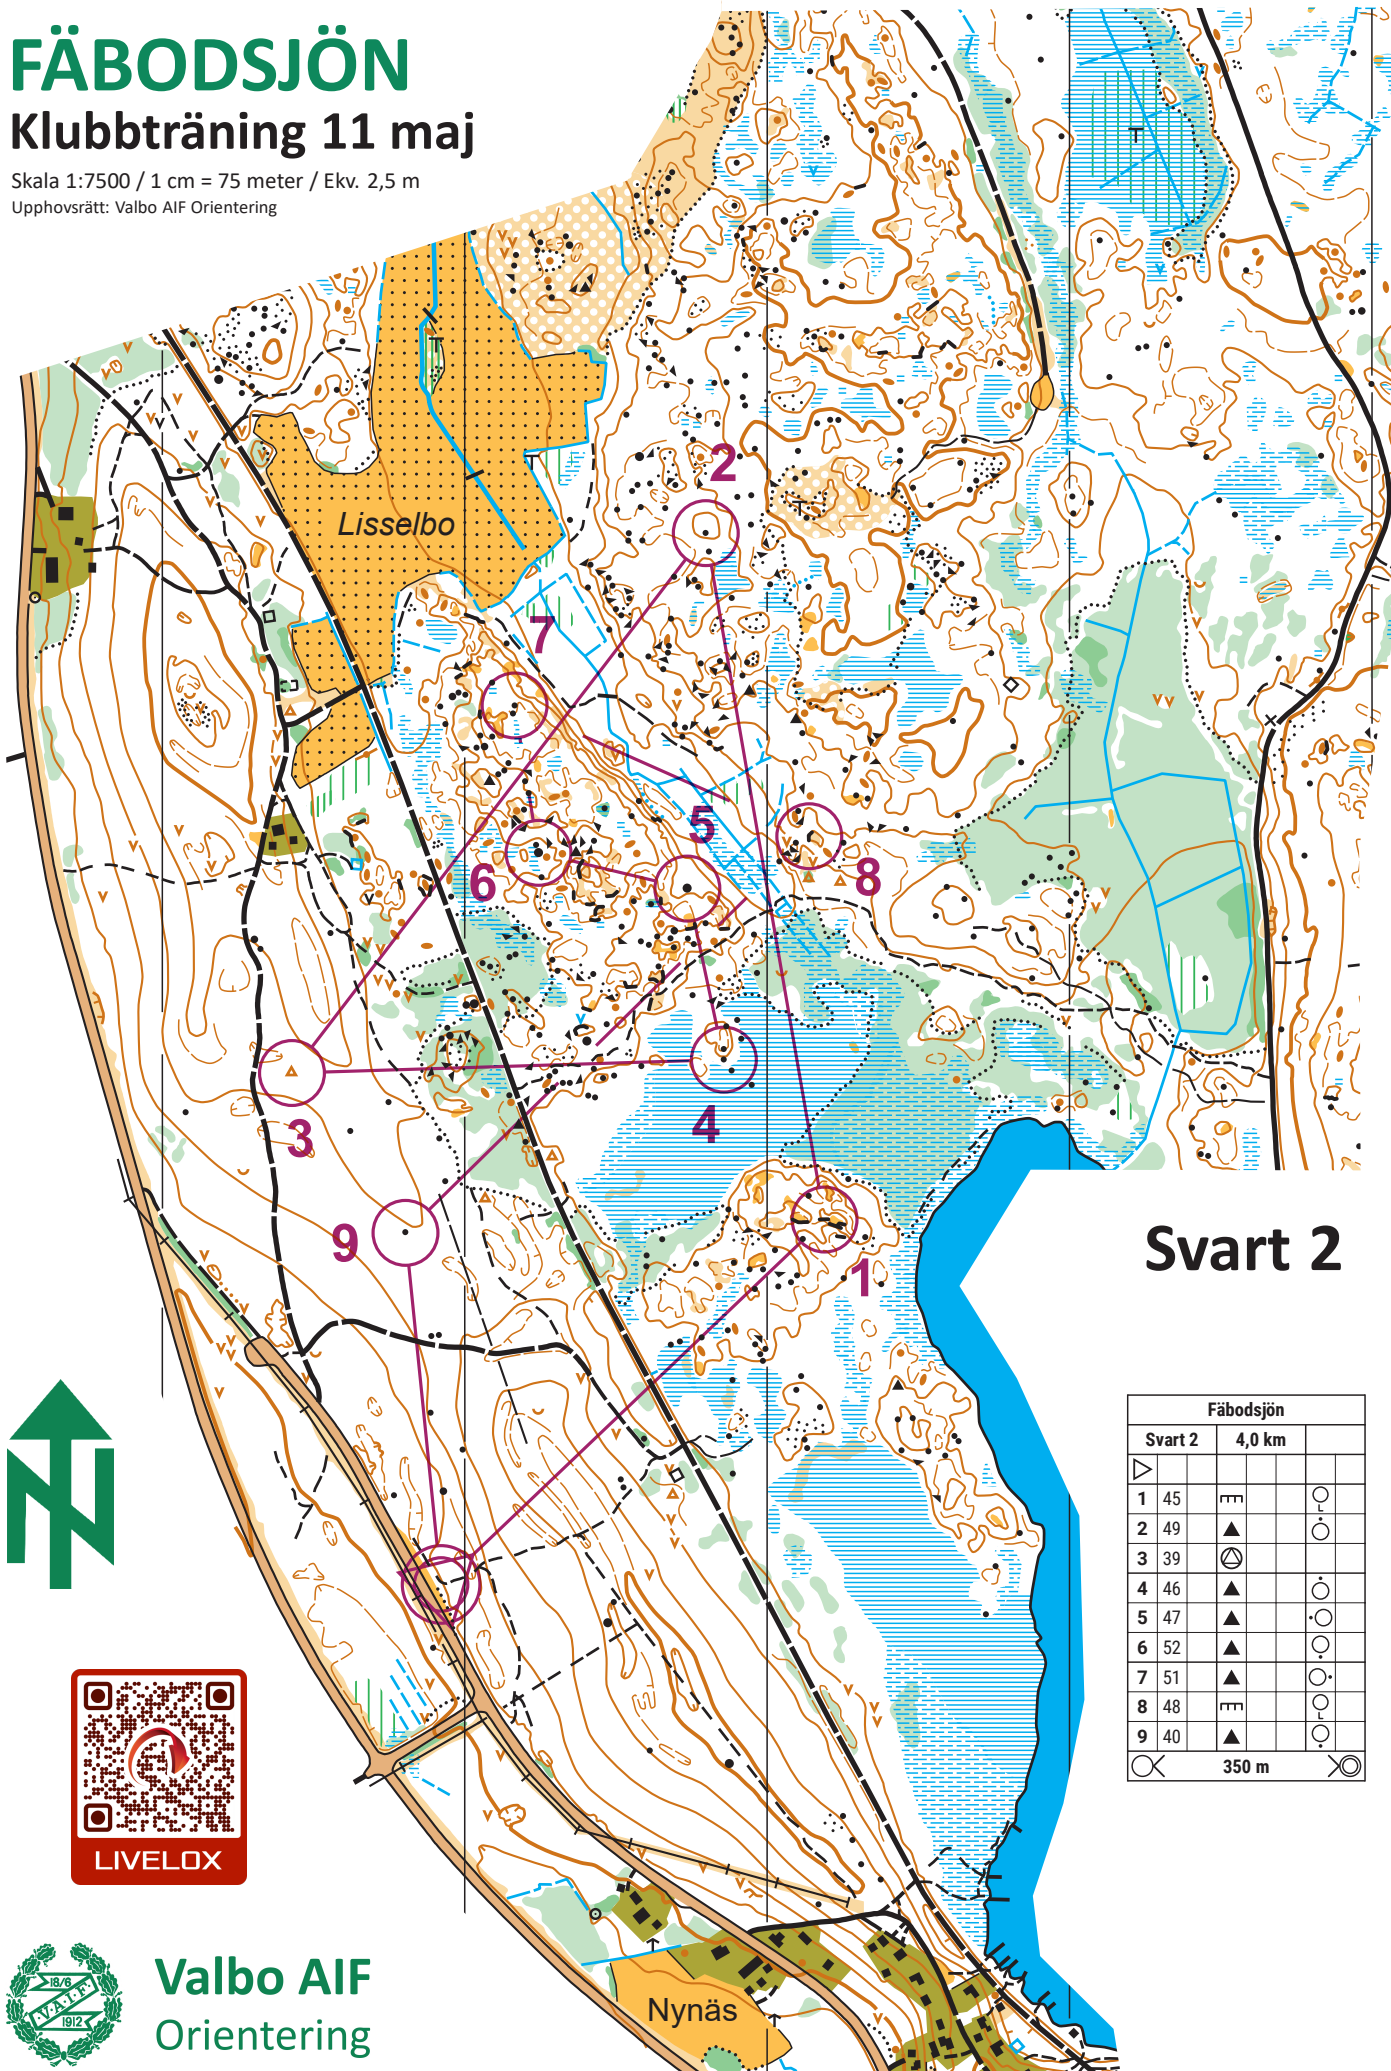

FÄBODSJÖN

Klubbträning 11 maj

Skala 1:7500 / 1 cm = 75 meter / Ekv. 2,5 m
Upphovsrätt: Valbo AIF Orientering

Svart 2

Fäbodsjön			
Svart 2	4,0 km		
1	45	mm	○
2	49	▲	○
3	39	⊗	
4	46	▲	○
5	47	▲	○
6	52	▲	○
7	51	▲	○
8	48	mm	○
9	40	▲	○

350 m

Valbo AIF
Orientering

Nynäs