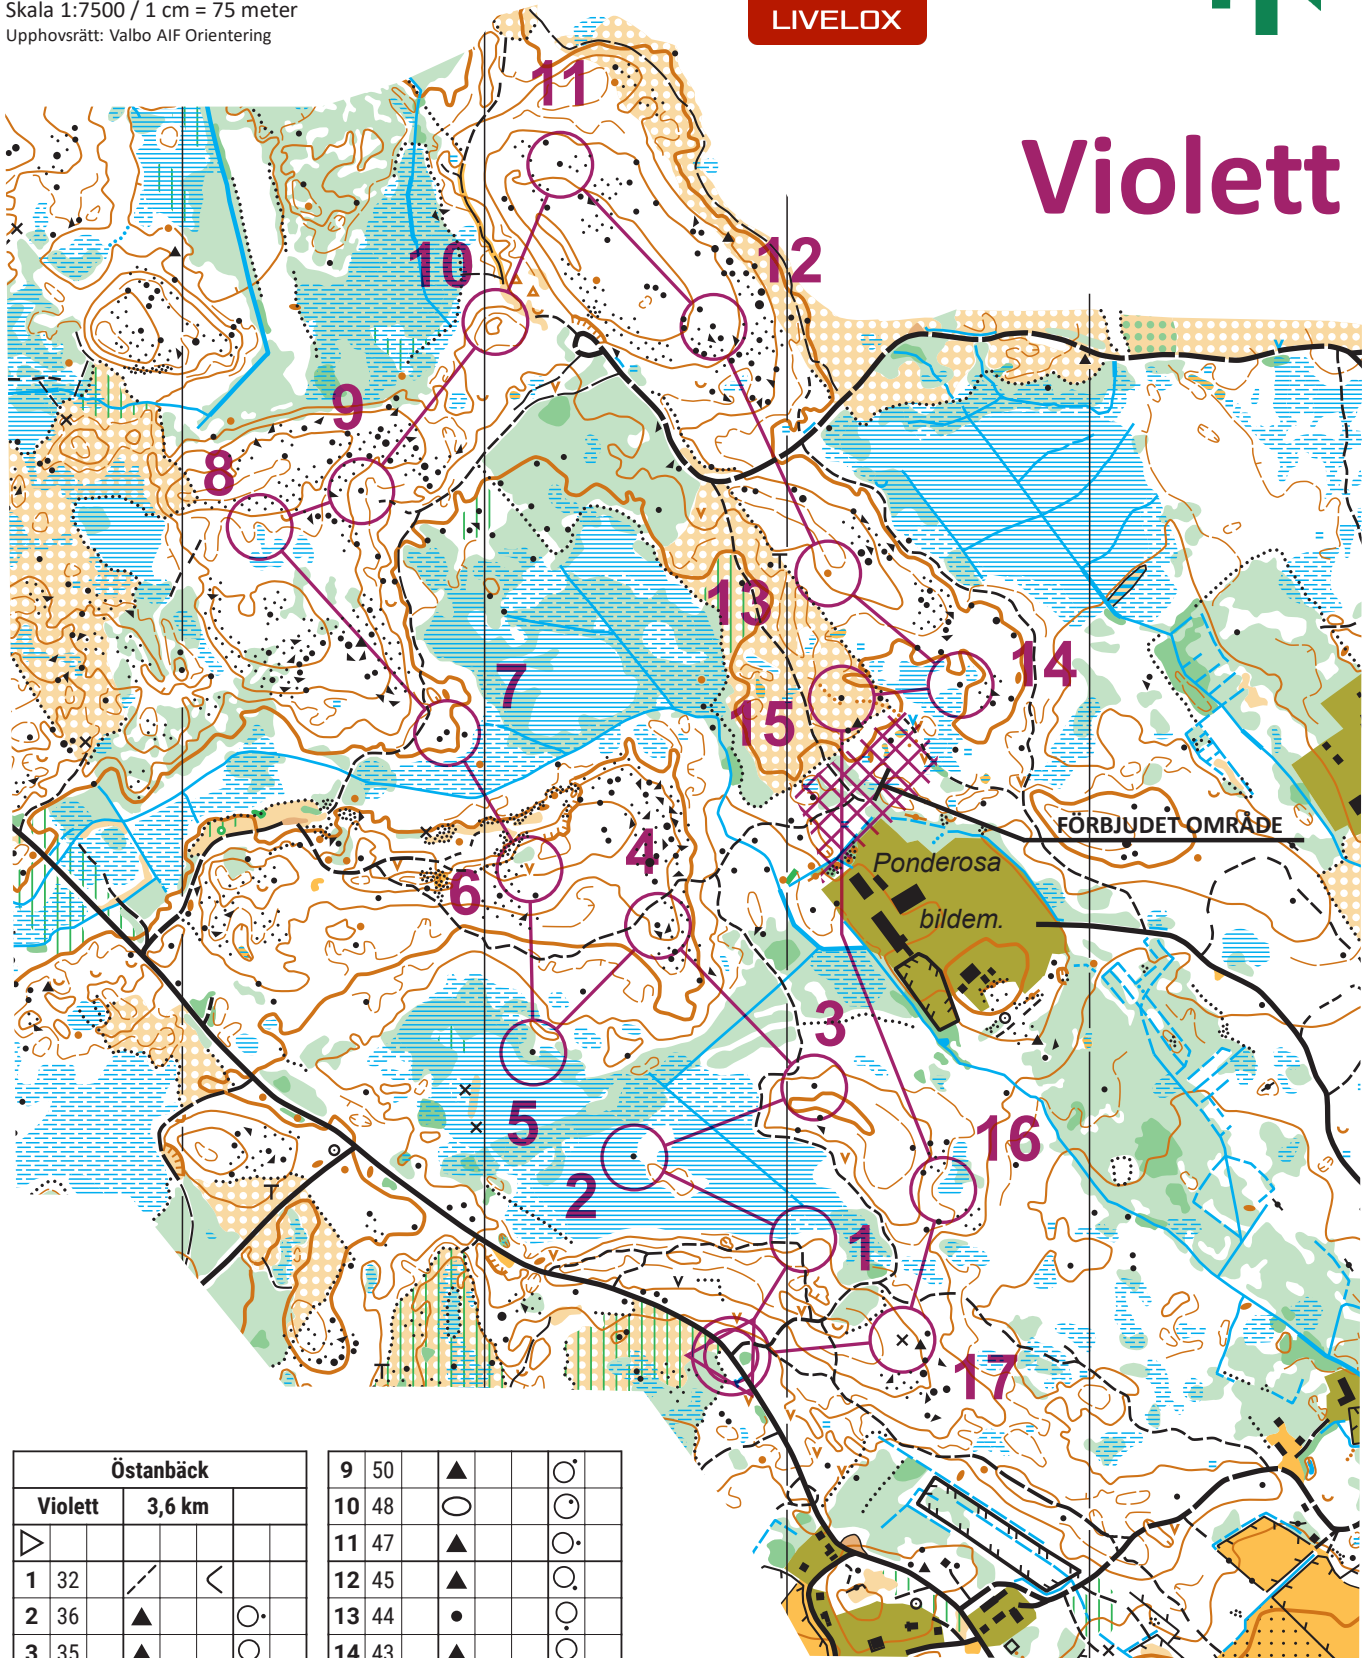

ÖSTANBÄCK

Klubbträning 20 april

Skala 1:7500 / 1 cm = 75 meter
Upphovsrätt: Valbo AIF Orientering

Violett

Östanbäck			
Violett	3,6 km		
▽			
1	32	↘	<
2	36	▲	○
3	35	▲	○
4	39	▲	○
5	37	▲	○
6	56	∇	
7	53	▲	○
8	51	≡	○

9	50	▲		○
10	48	○		○
11	47	▲		○
12	45	▲		○
13	44	●		○
14	43	▲		○
15	41	▲		○
16	33	≡		○
17	31	×		○
		⊗	170 m	⊗

Valbo AIF
Orientering