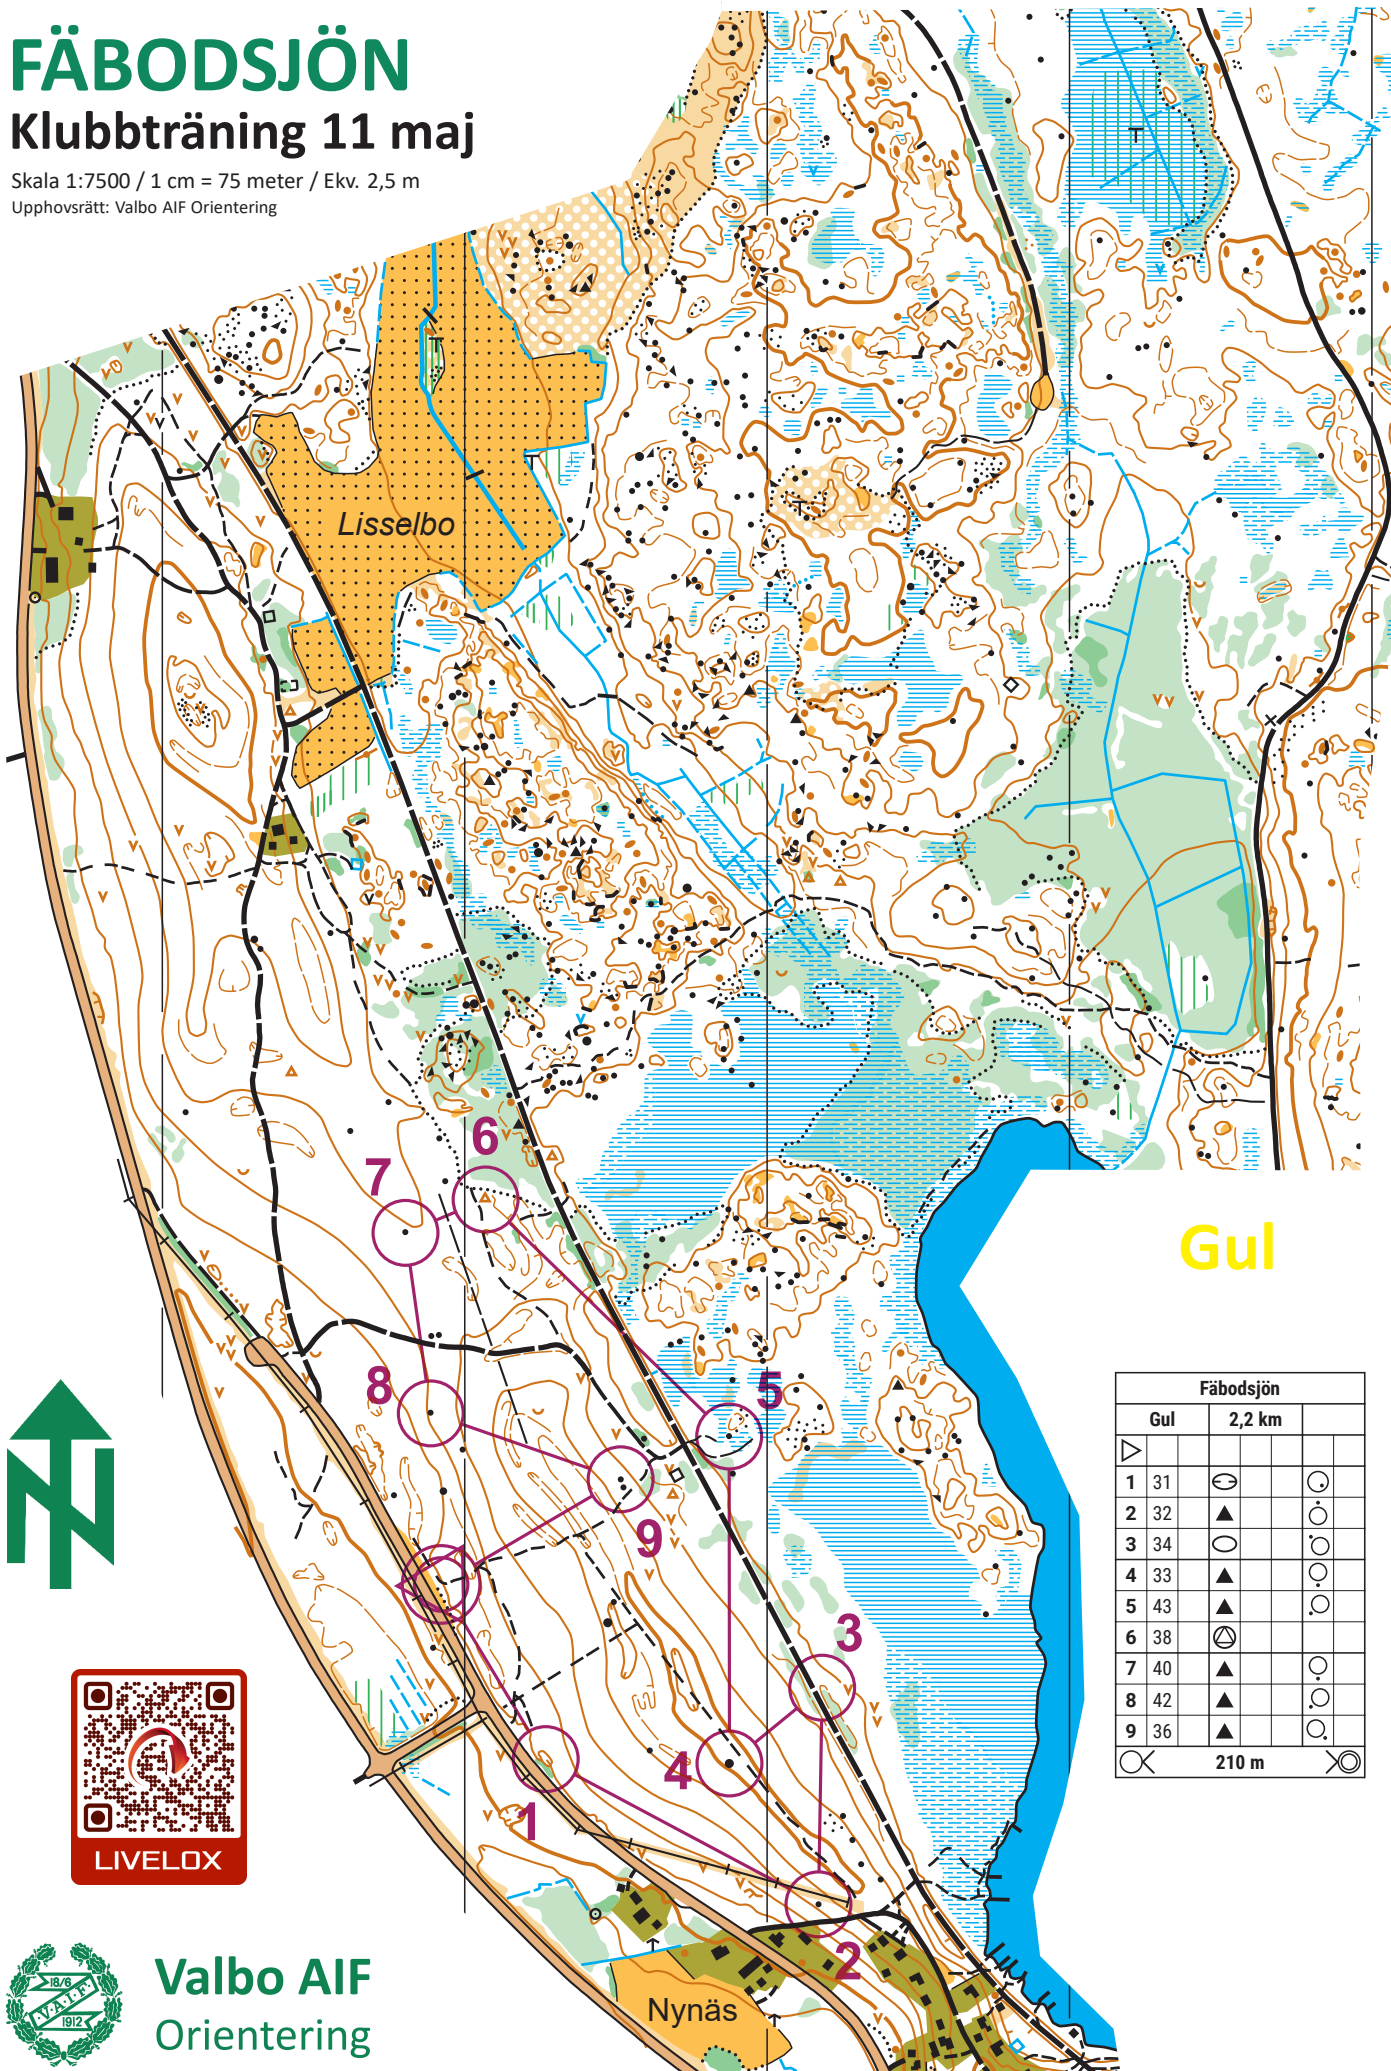

FÄBODSJÖN

Klubbträning 11 maj

Skala 1:7500 / 1 cm = 75 meter / Ekv. 2,5 m
Upphovsrätt: Valbo AIF Orientering

Gul

Fäbodsjön			
Gul	2,2 km		
1	31	☉	☉
2	32	▲	○
3	34	○	○
4	33	▲	○
5	43	▲	○
6	38	☉	○
7	40	▲	○
8	42	▲	○
9	36	▲	○

210 m

Valbo AIF
Orientering

Nynäs