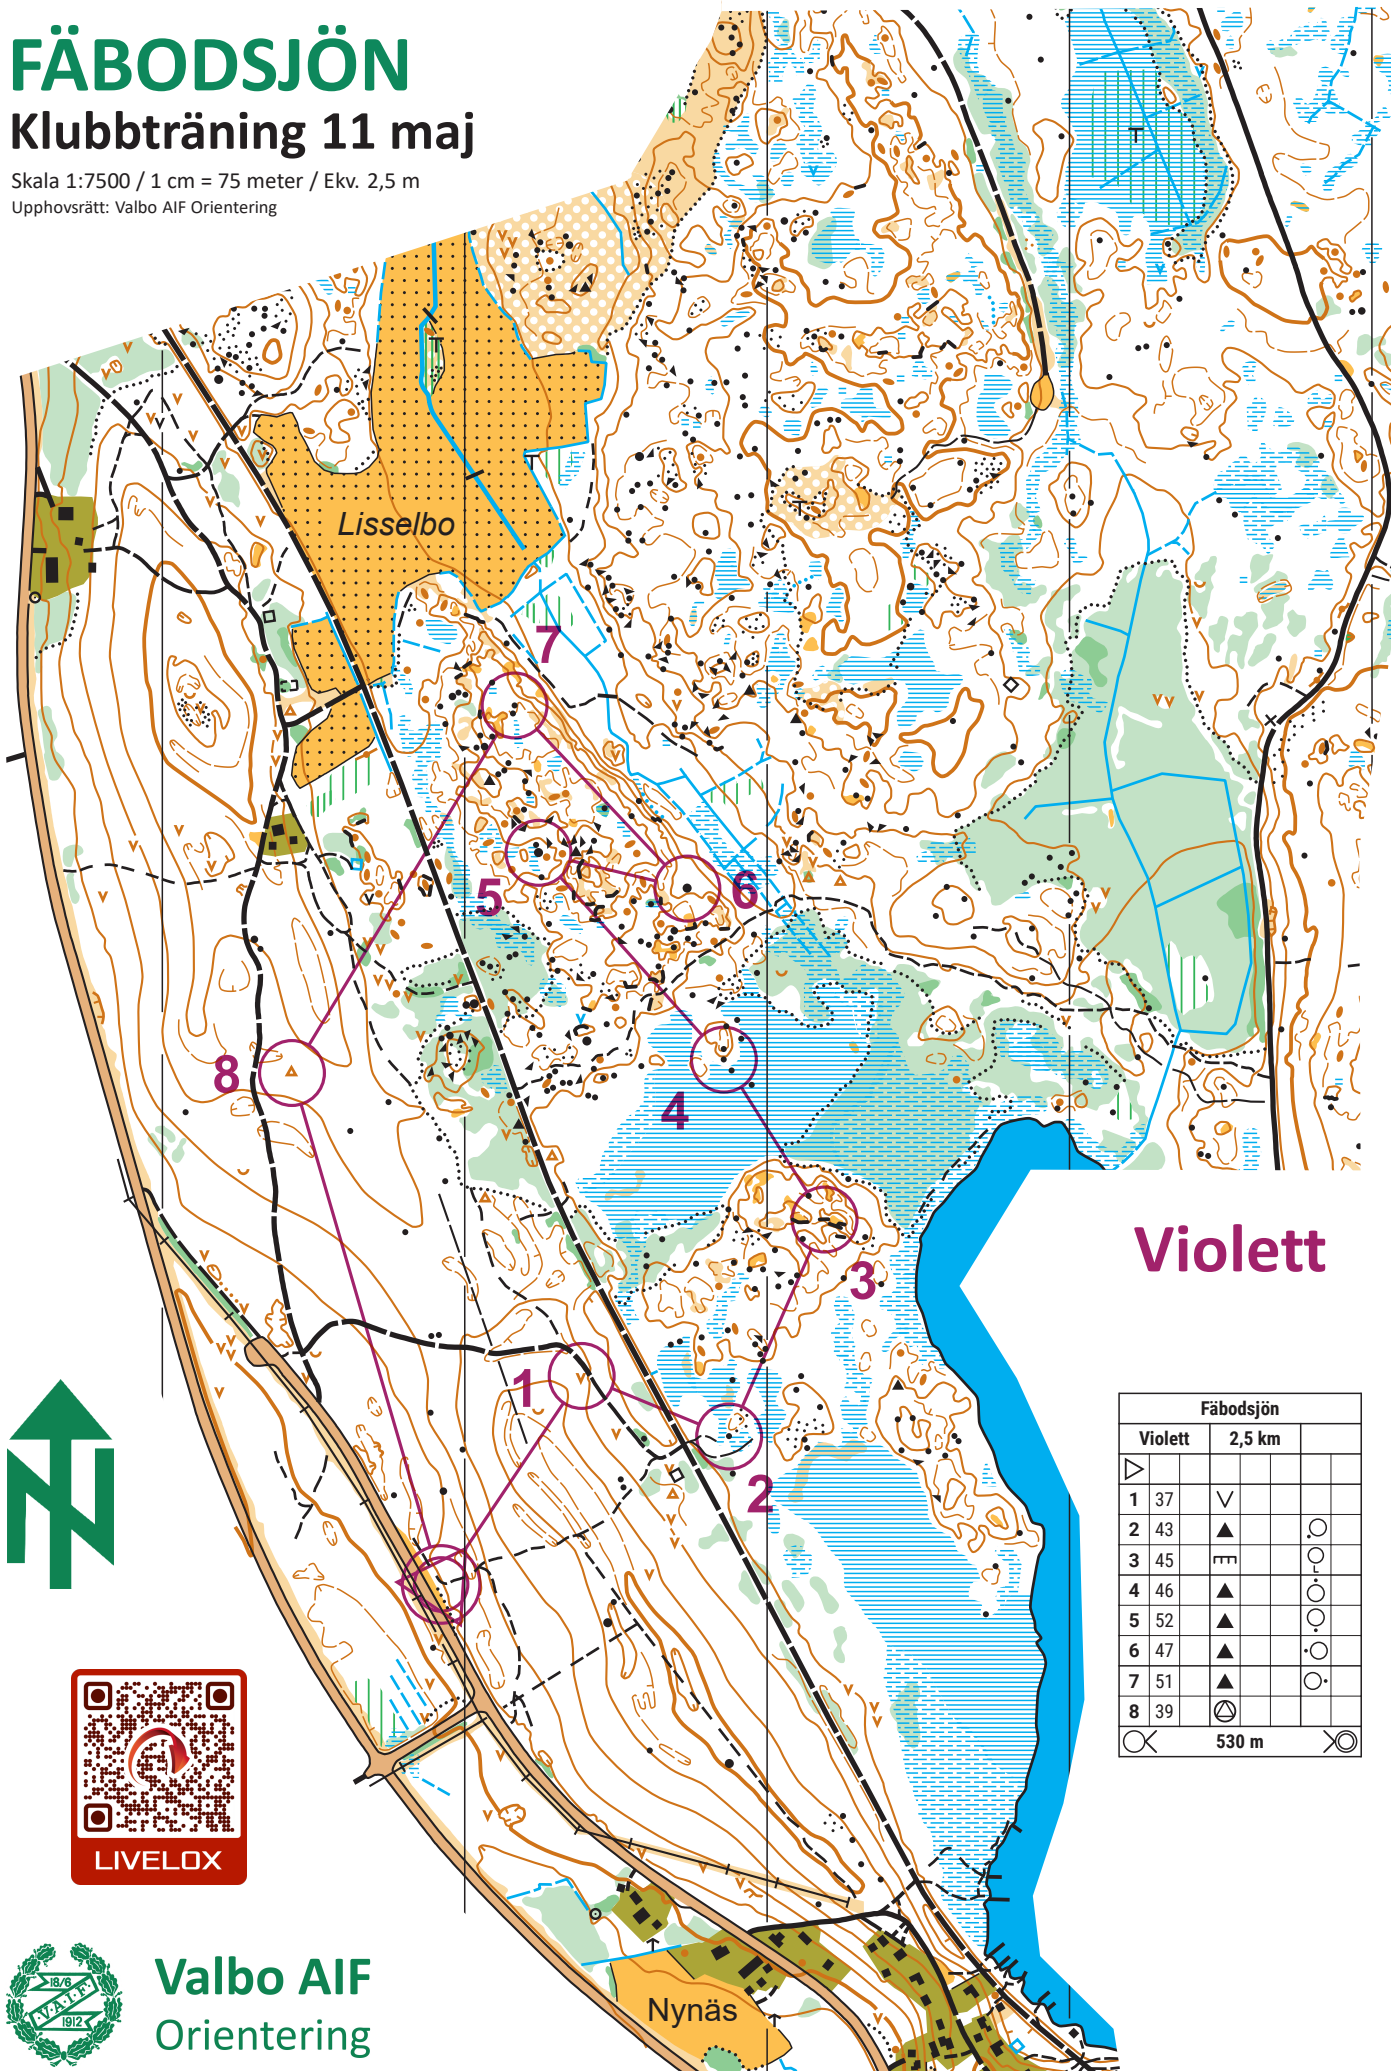

FÄBODSJÖN

Klubbträning 11 maj

Skala 1:7500 / 1 cm = 75 meter / Ekv. 2,5 m
Upphovsrätt: Valbo AIF Orientering

Violett

Fäbodsjön			
Violett	2,5 km		
▽			
1	37	∇	
2	43	▲	○
3	45	▬	○
4	46	▲	○
5	52	▲	○
6	47	▲	○
7	51	▲	○
8	39	○	
		530 m	

Valbo AIF
Orientering

Nynäs