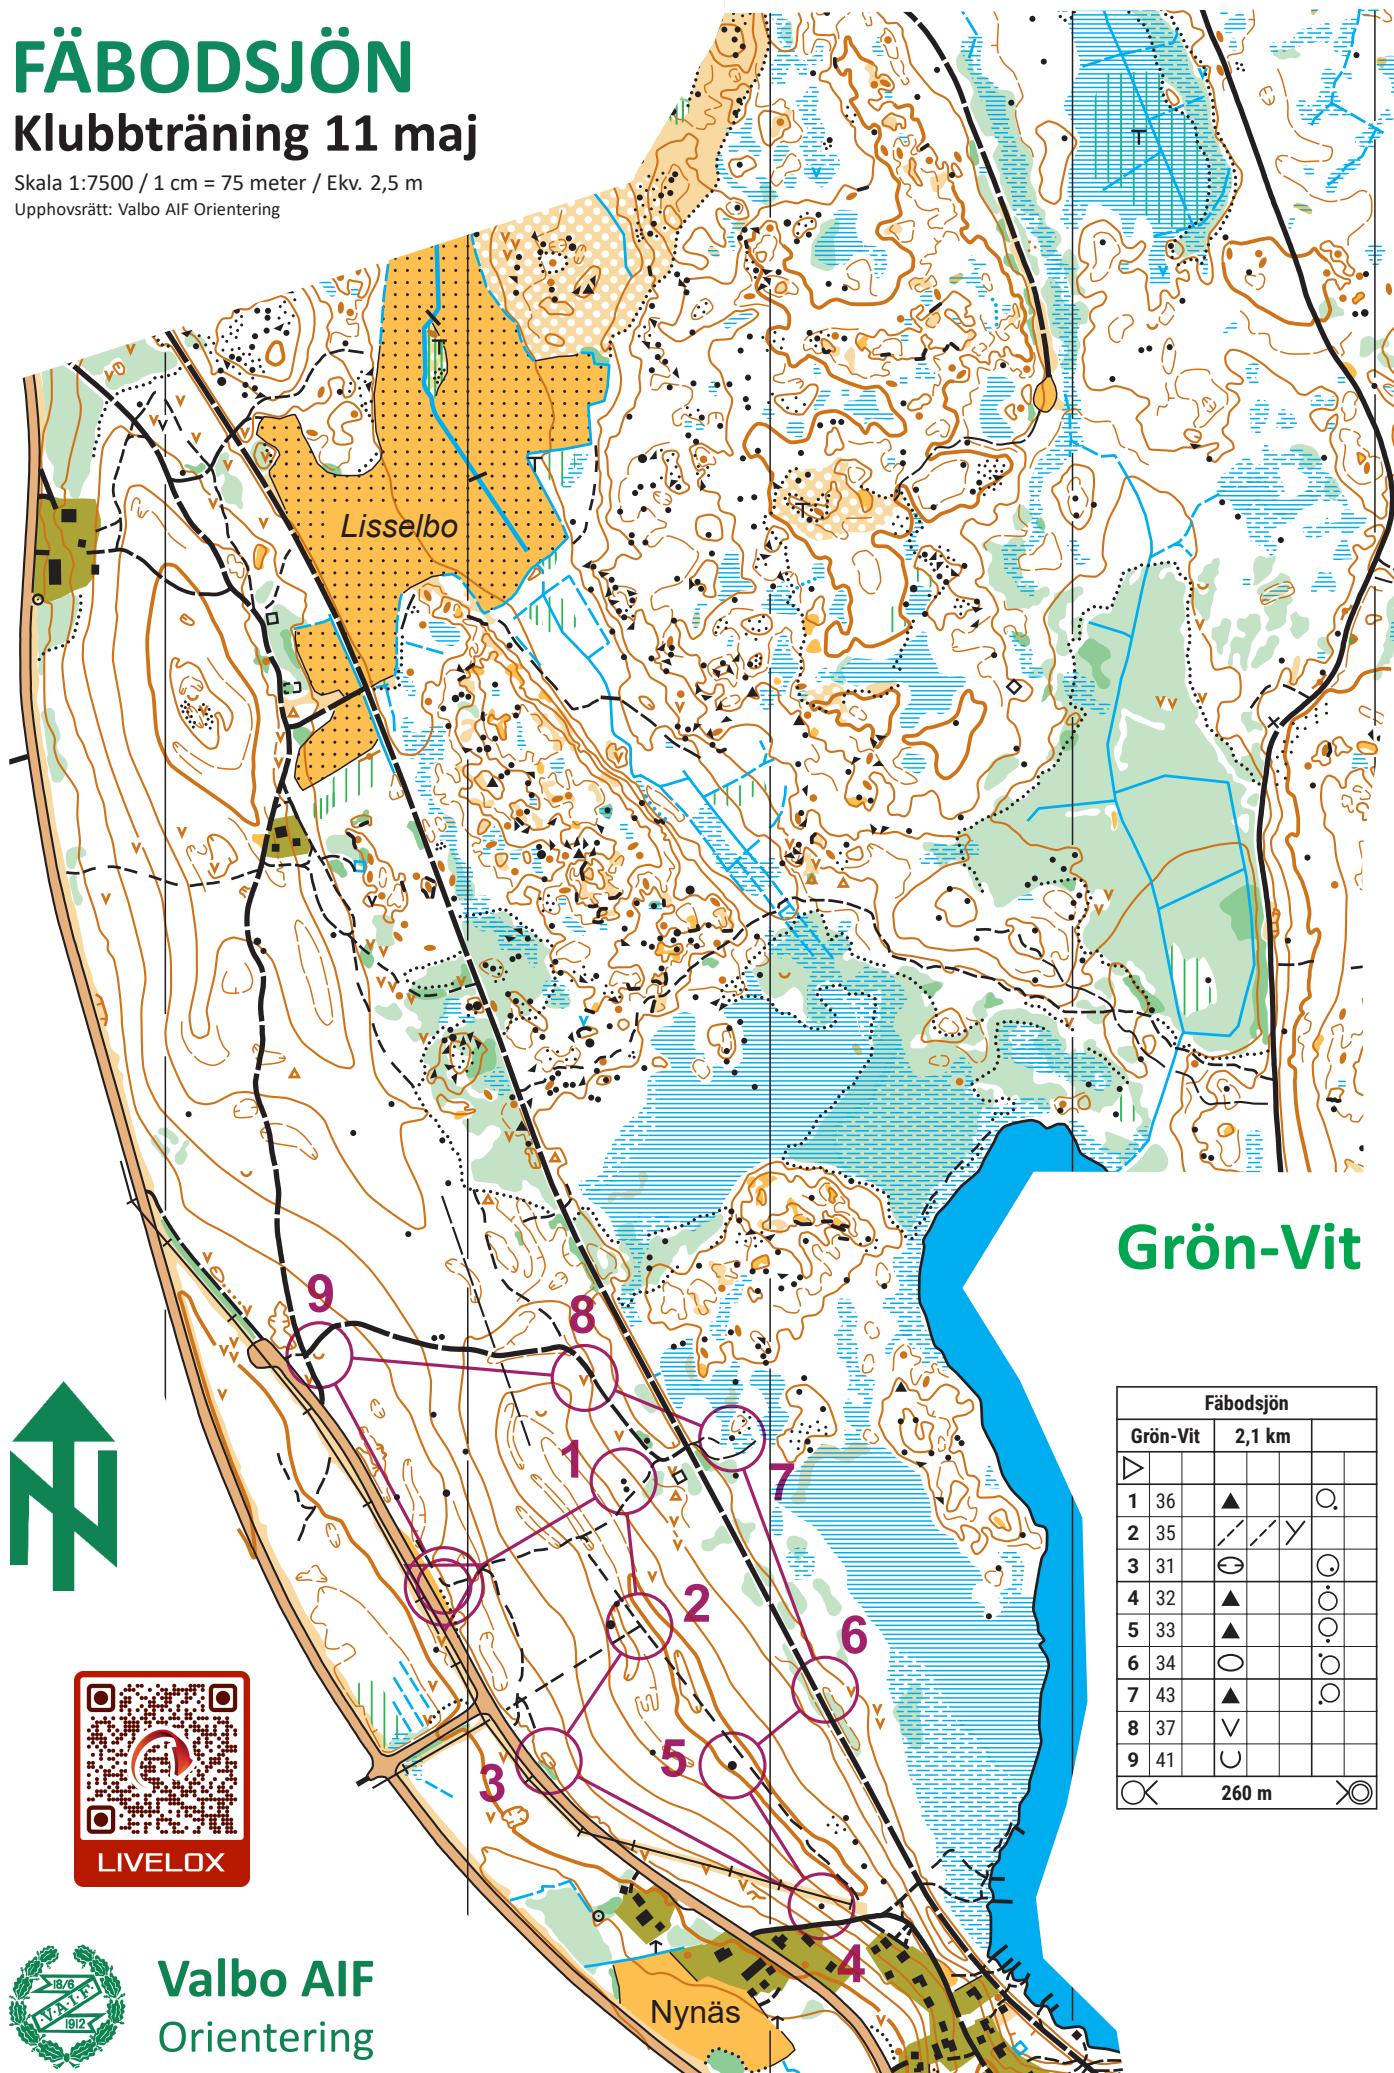

FÄBODSJÖN

Klubbträning 11 maj

Skala 1:7500 / 1 cm = 75 meter / Ekv. 2,5 m
Upphovsrätt: Valbo AIF Orientering

Grön-Vit

Fäbodsjön				
Grön-Vit	2,1 km			
1	36	▲		○
2	35	/ /	Y	
3	31	⊖		○
4	32	▲		○
5	33	▲		○
6	34	○		○
7	43	▲		○
8	37	V		
9	41	U		

260 m

Valbo AIF
Orientering

Nynäs