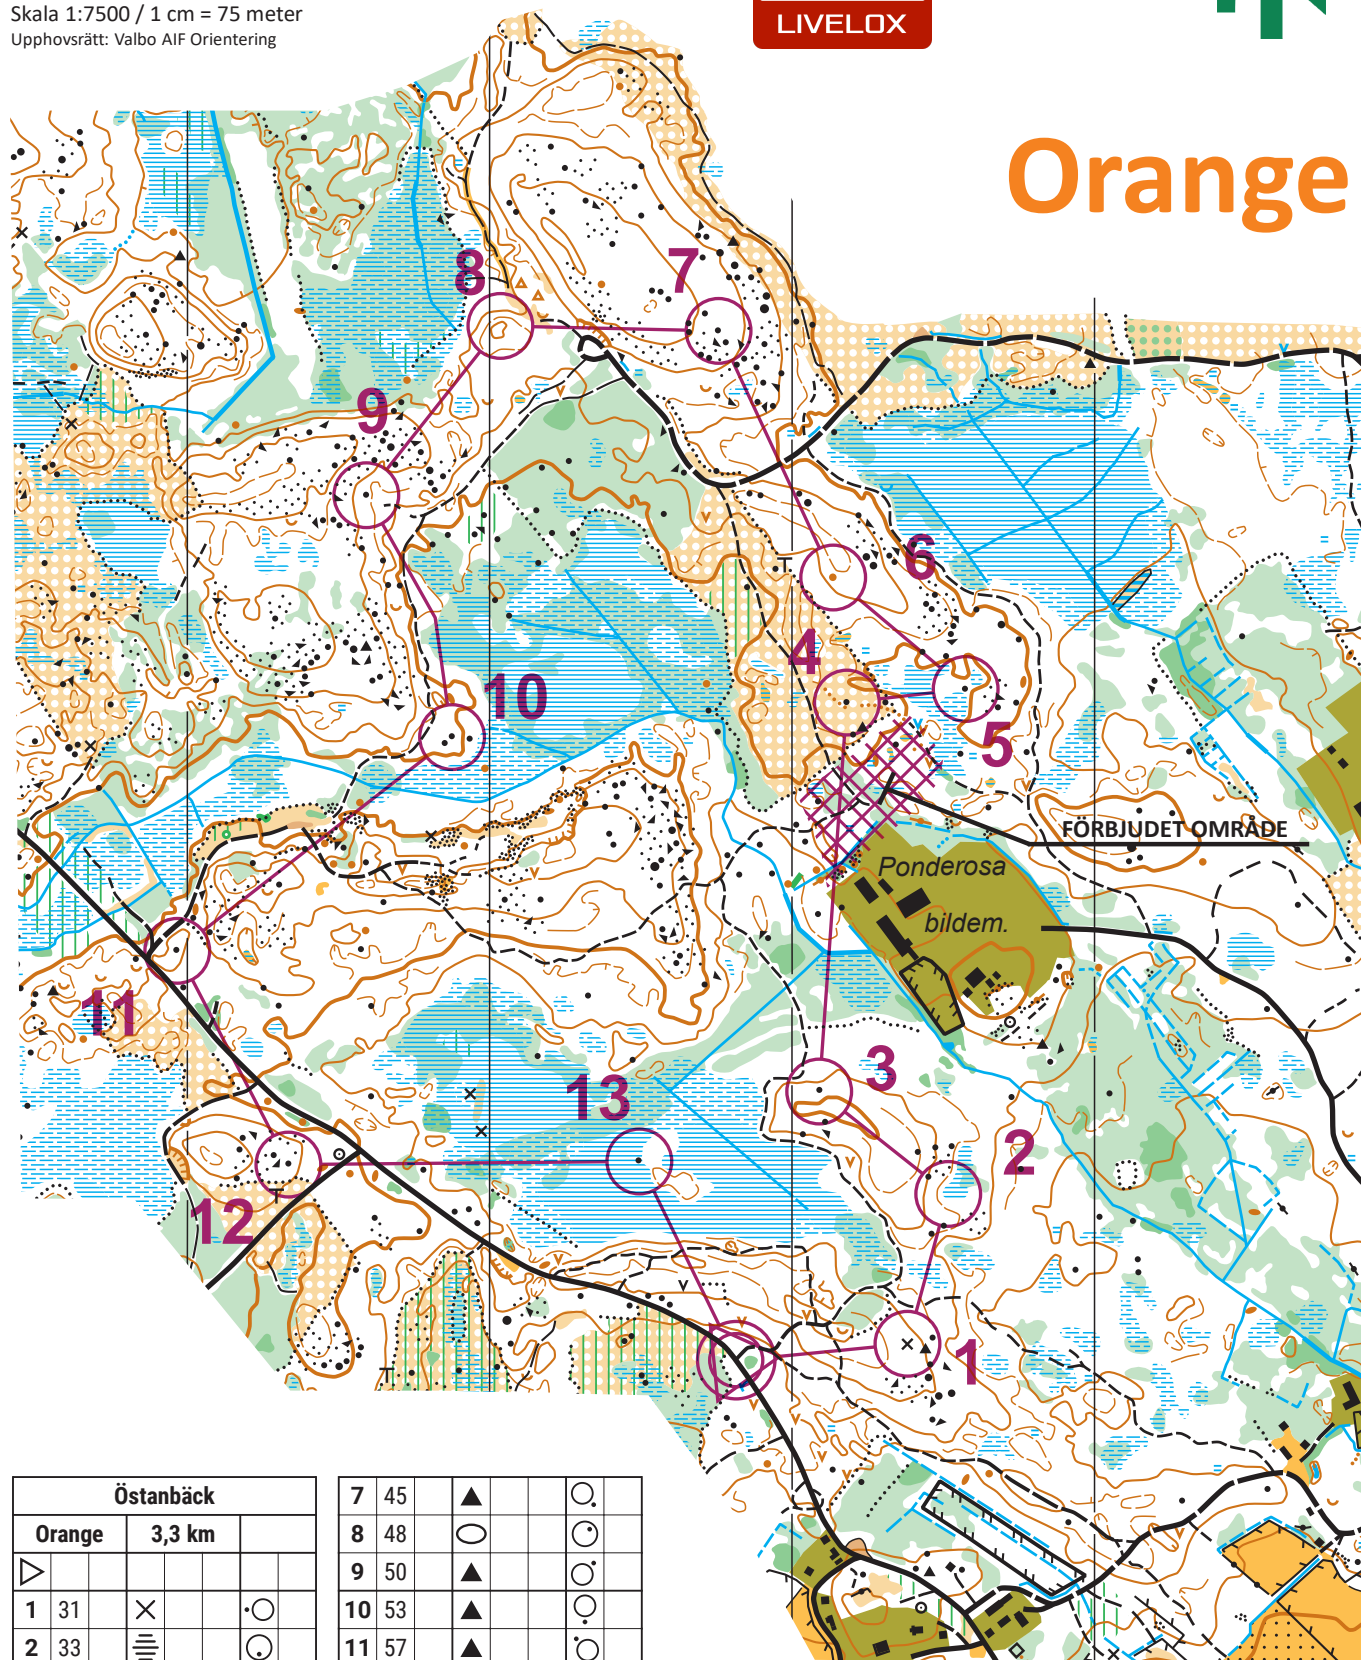

ÖSTANBÄCK

Klubbträning 20 april

Skala 1:7500 / 1 cm = 75 meter
Upphovsrätt: Valbo AIF Orientering

Orange

Östanbäck			
Orange		3,3 km	
▽			
1	31	×	○
2	33	≡	○
3	35	▲	○
4	41	▲	○
5	43	▲	○
6	44	●	○

7	45	▲		○
8	48	○		○
9	50	▲		○
10	53	▲		○
11	57	▲		○
12	59	▲		○
13	36	▲		○
		220 m		

Valbo AIF
Orientering