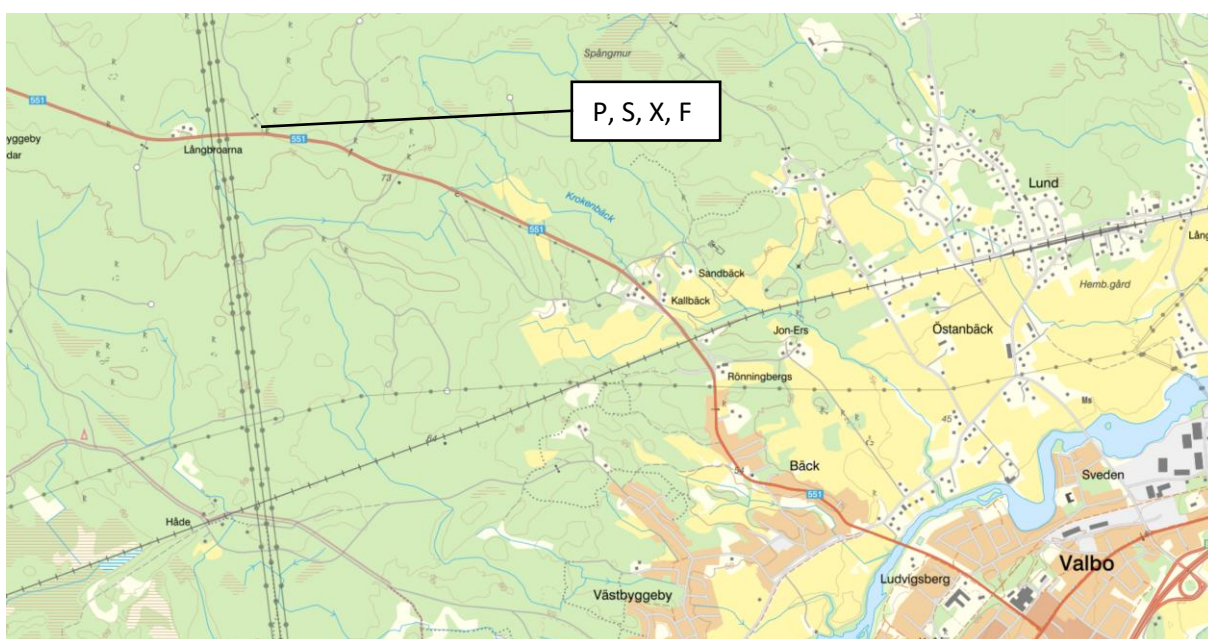

Klubbträning VT 2026

Måndag 1 juni – Vilhelmsberget

På måndag kör vi träning i västra delen av Östanbäck-kartan. Vi använder de banor/kontroller som användes på klubbens tävling den 27 maj. Vi parkerar och samlas vid infarten till området där start och mål är placerad. Se karta nedan.

Koordinater / länk till samlingsplats nedan:

<https://maps.app.goo.gl/THRv2DanyWsBRyMy8>

Se även karta nedan där info om Parkering, samlingsplats mm framgår:

P = Parkering

S = Samlingsplats 17:45

X = Start & Mål banor