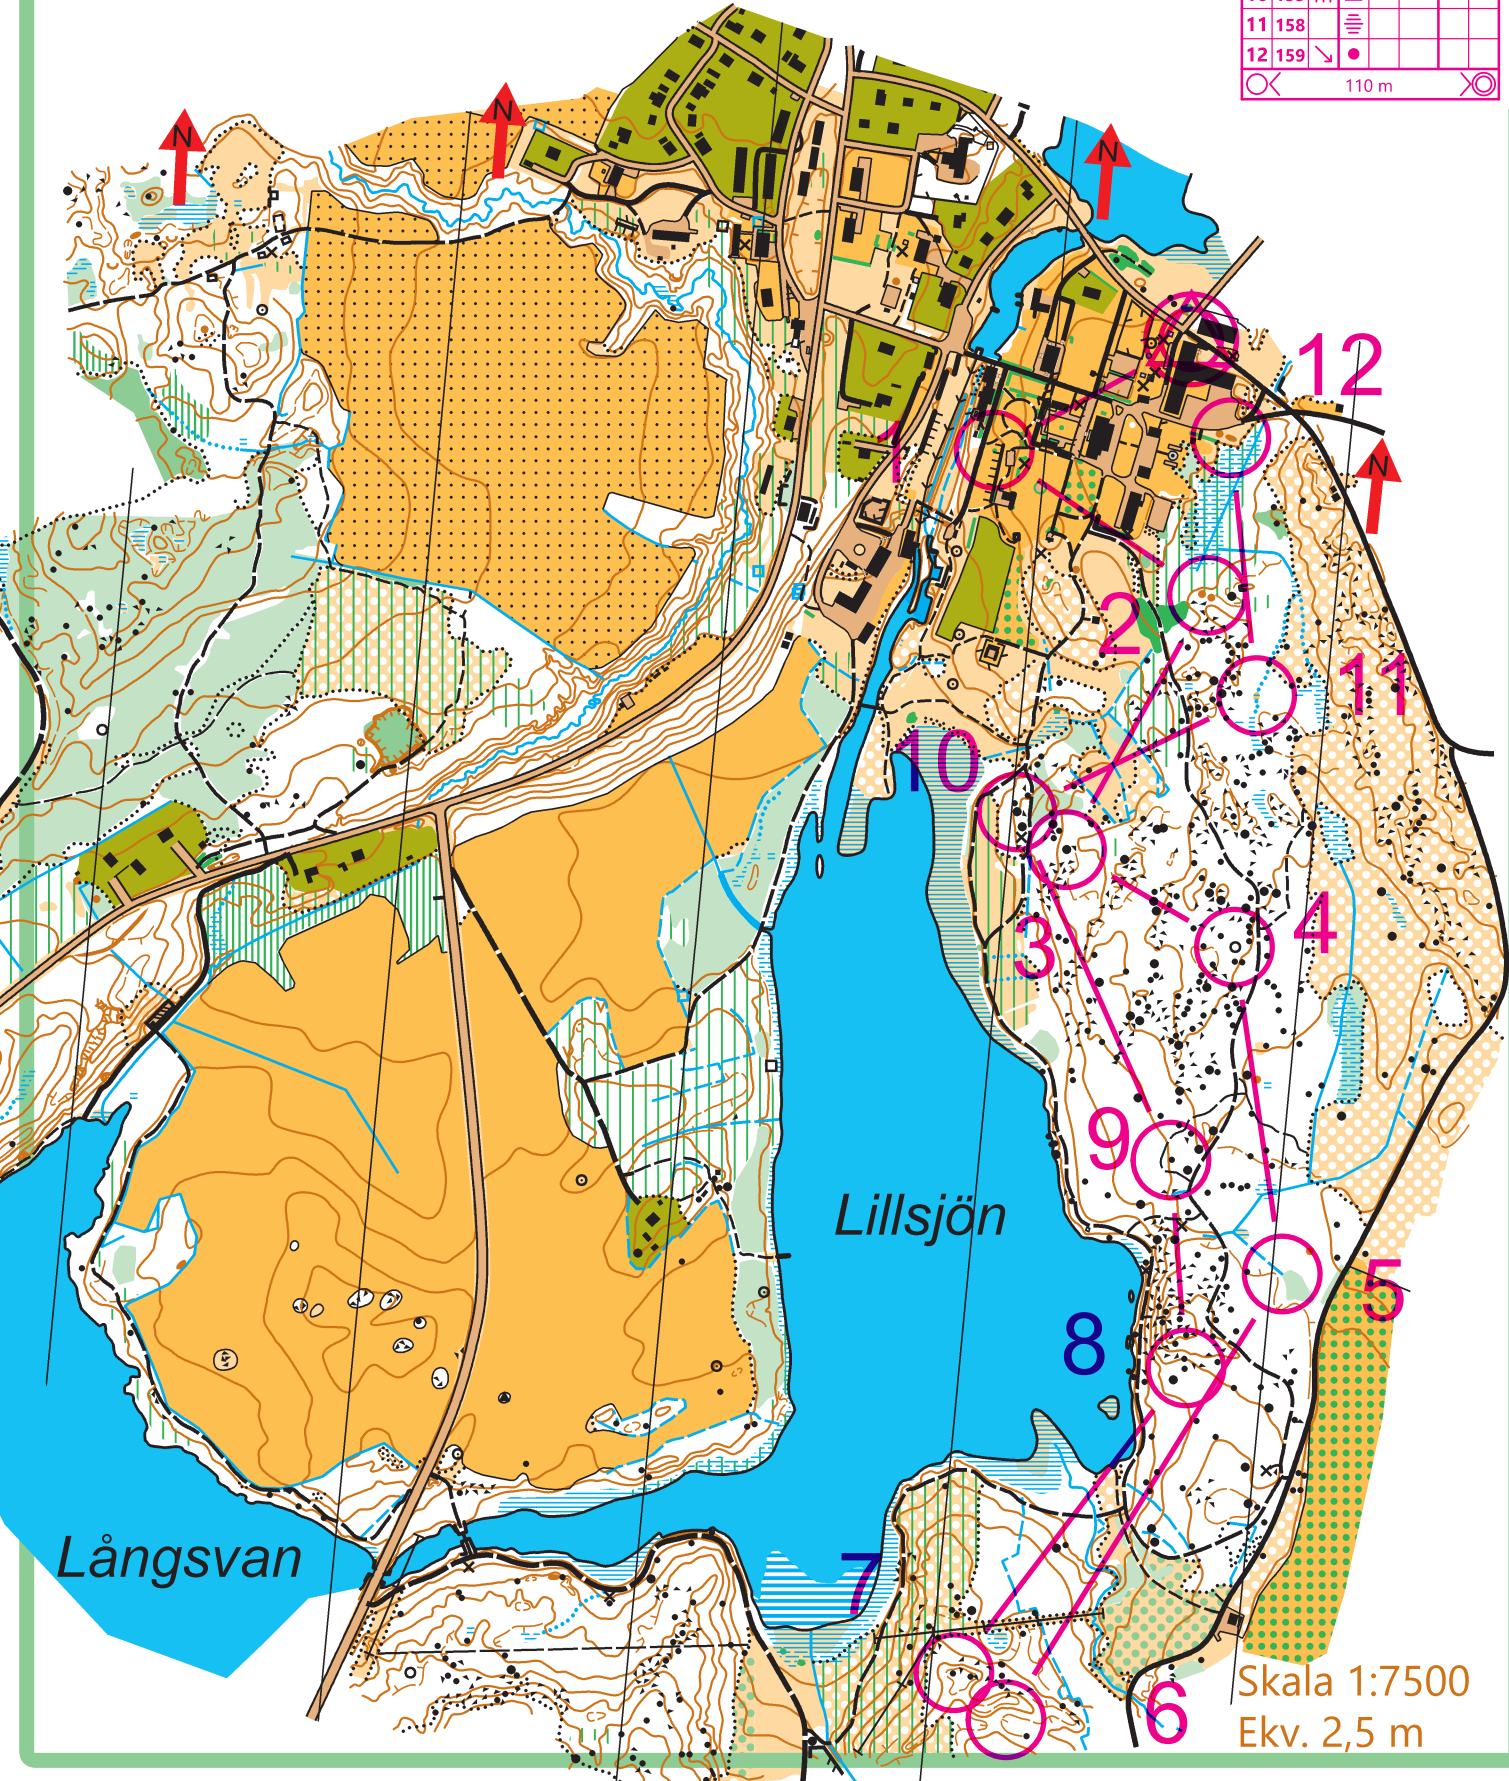

Veckans bana 2021-06-14

Bana 3	3,5 km			
1 154	▲			
2 160	● ●		≡	
3 161	▲			
4 157	⊗			
5 162	⚡			∨
6 163	∩			
7 164	▲			
8 165	≡▲			
9 156	←▲			
10 155	≡▲			
11 158	≡			
12 159	∇ ●			

110 m

Skala 1:7500
Ekv. 2,5 m