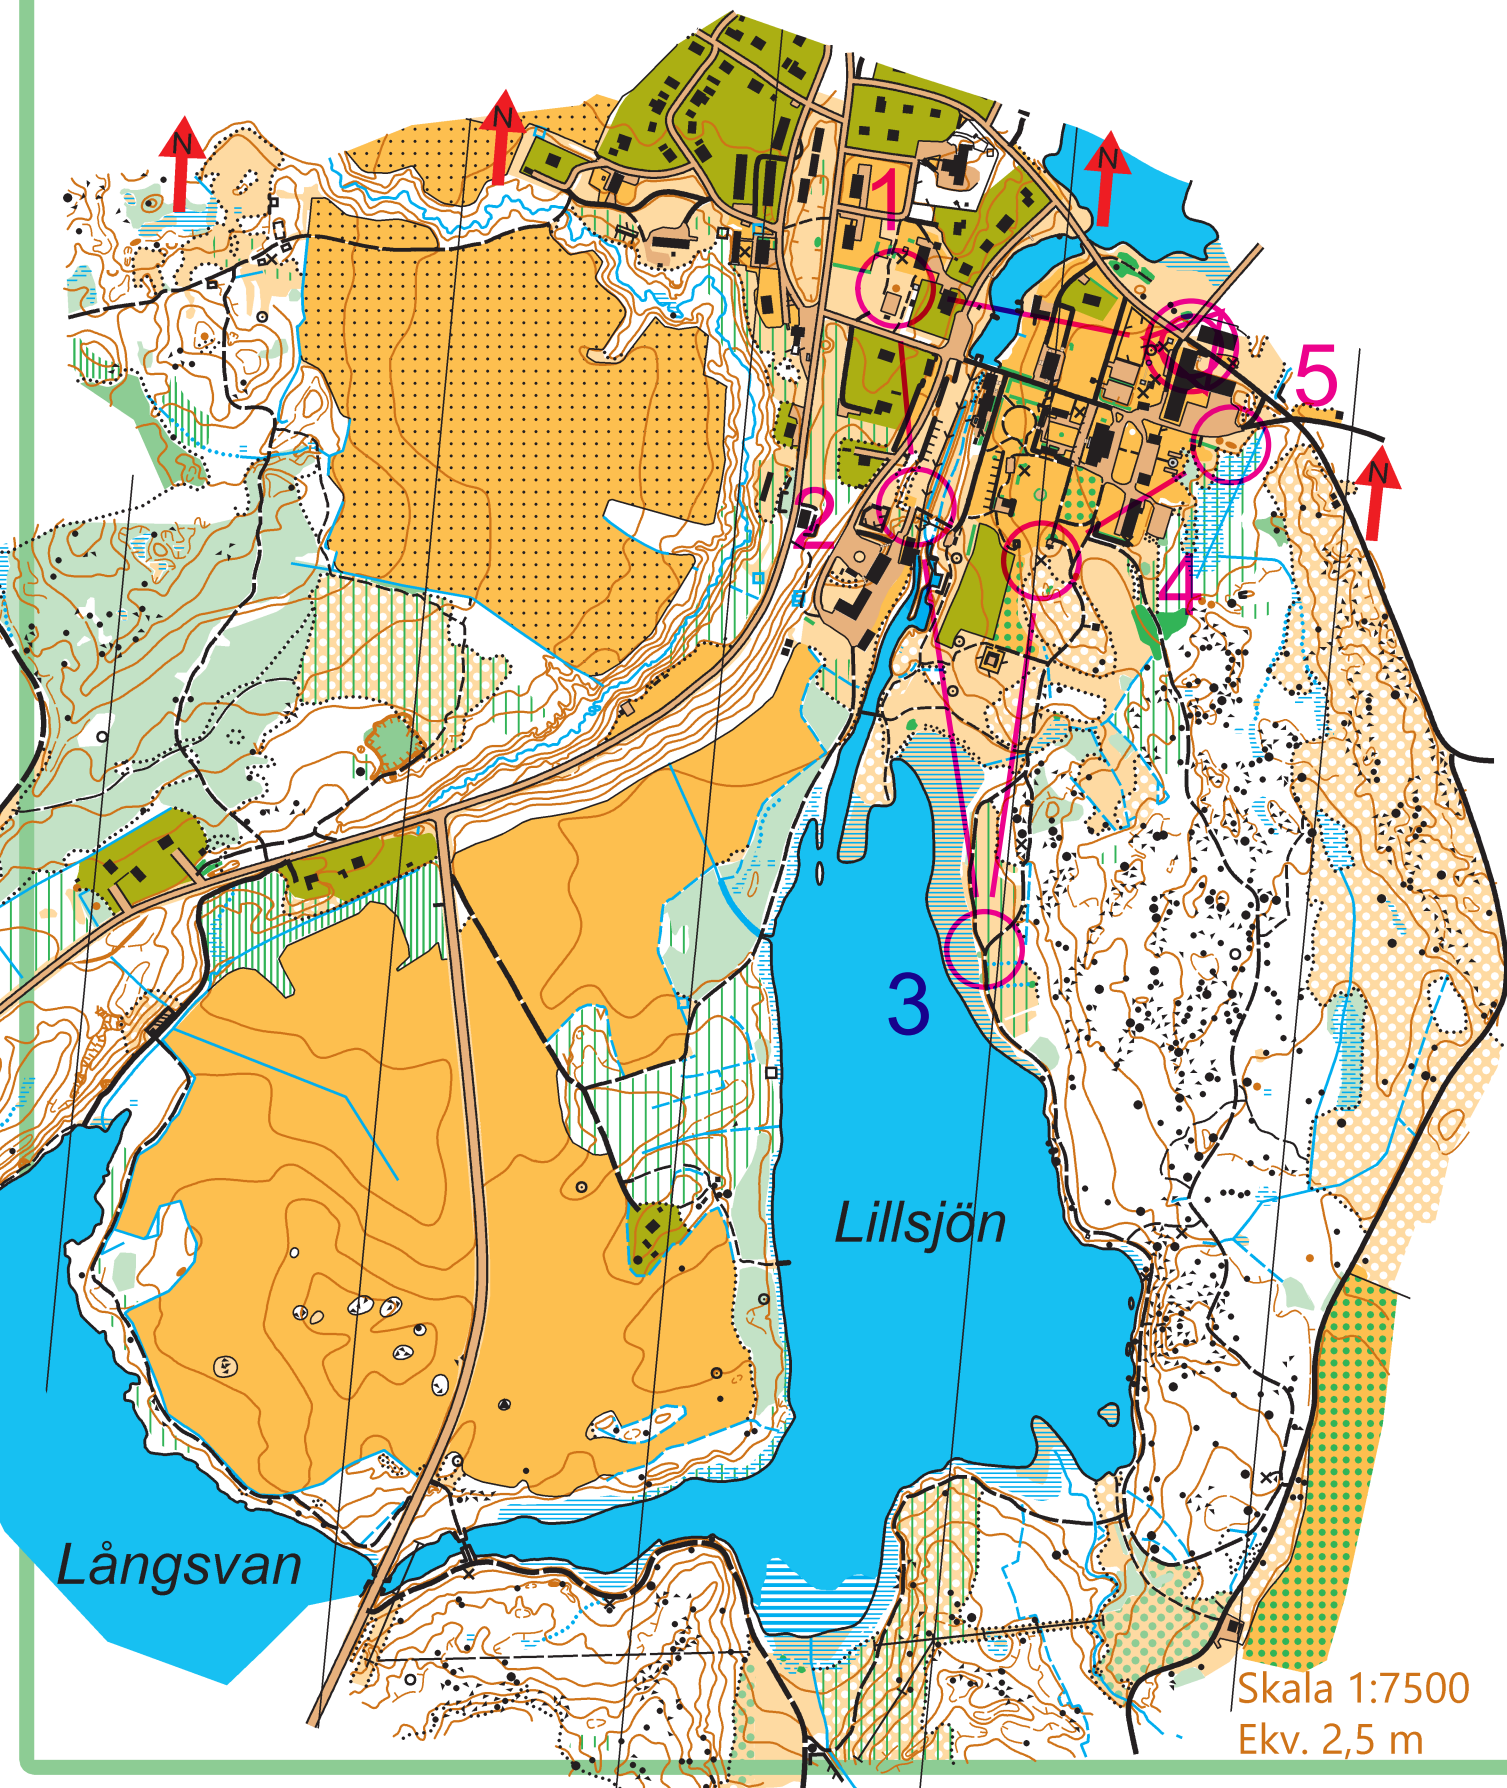

Veckans bana 2021-06-14

Bana 1	1,7 km				
1 150	●				
2 151	/				○
3 152	/ /				
4 153	x				
5 159	∨	●			

○ 110 m

Skala 1:7500
Ekv. 2,5 m