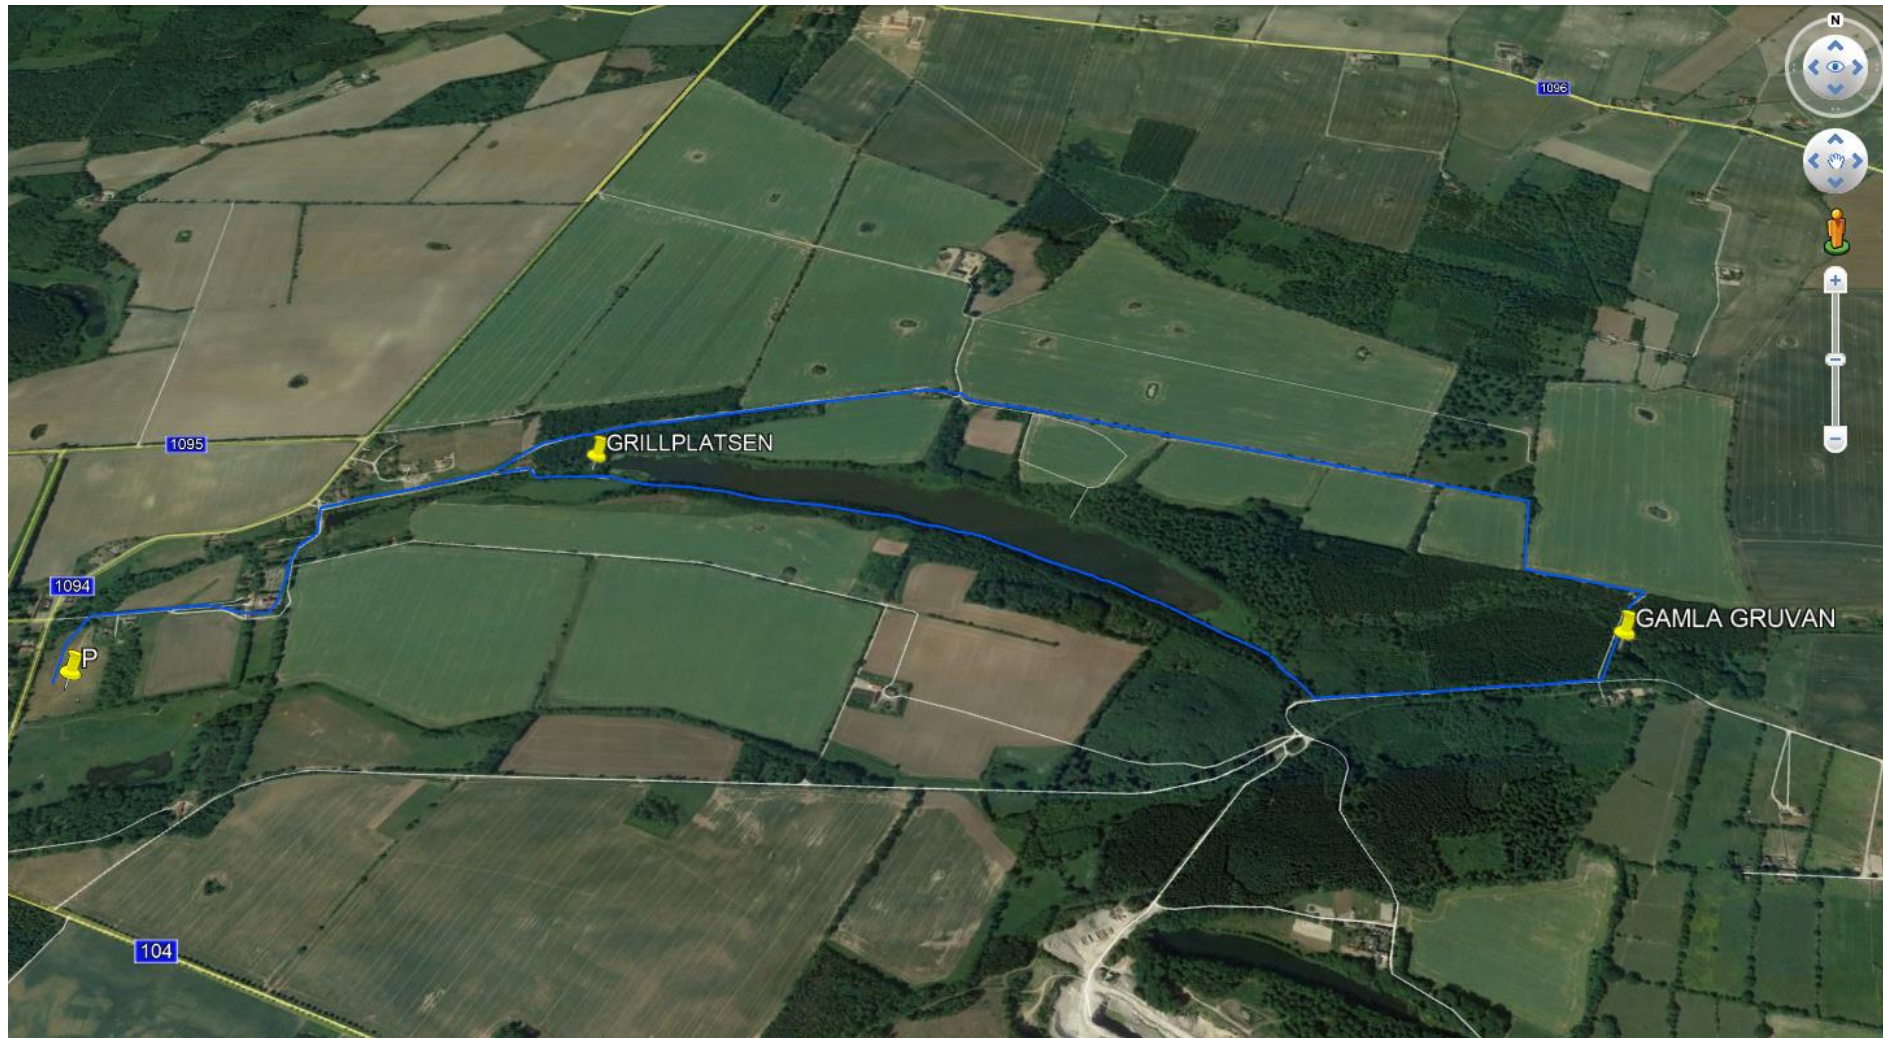

BLÅ SLINGA 6,8 km

Föreslagen start: "Fruktträdgården"

Leta reda på bokstäverna på de markerade platserna!