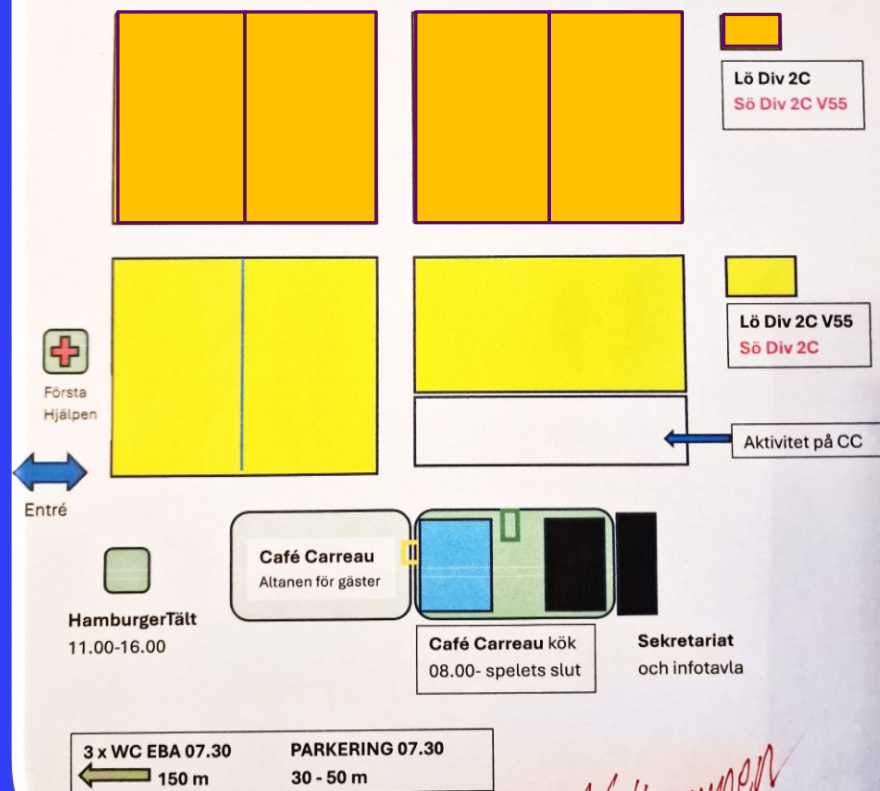

Kjulavägen 74 633 62 Eskilstuna
Ekängens IP

EBA INFO Banor(spelområden)

Välkommen